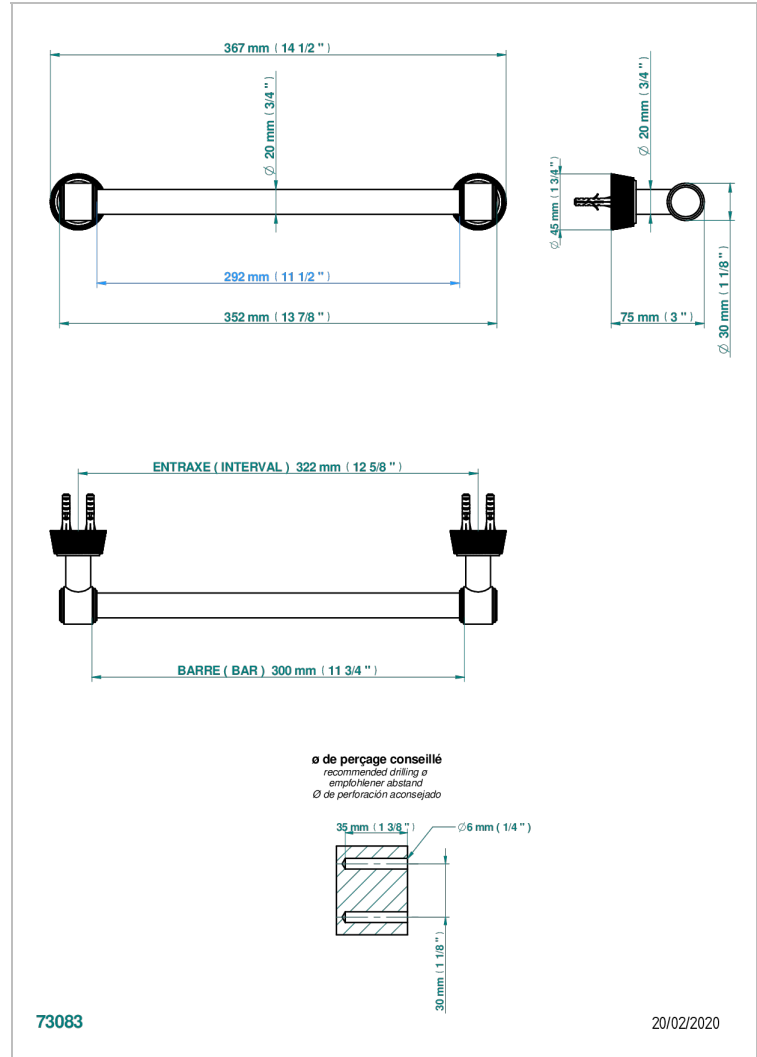

CORVAIR FIOR DI BOSCO A MANETTES

U8L-520/30

Porte-serviette 1 barre fixe Ø 20 mm long. 300 mm

THG[®]
PARIS

CARACTÉRISTIQUES

- Corvoir Fior di Bosco à manettes
- Porte-serviette 1 barre fixe Ø 20 mm long. 300 mm