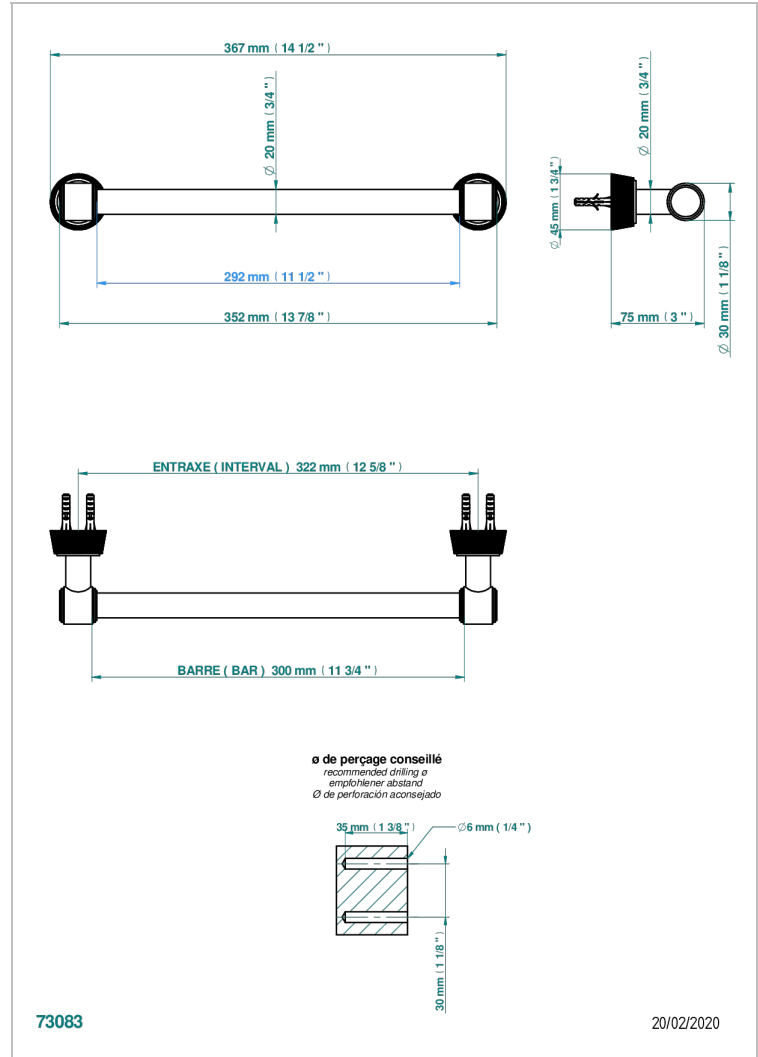

CORVAIR FIOR DI BOSCO CON MANETAS

U8L-520/30

Toallero lg 300 mm

THG[®]
PARIS

CARACTERÍSTICAS

- Corvairst Fior di Bosco con manetas
- Toallero lg 300 mm

ACABADOS DISPONIBLES

Bronce claro - D01
Cerámica negra mate - D30
Cromo - A02
Cromo mate - C02
Dorado - F01
Dorado mate - F07