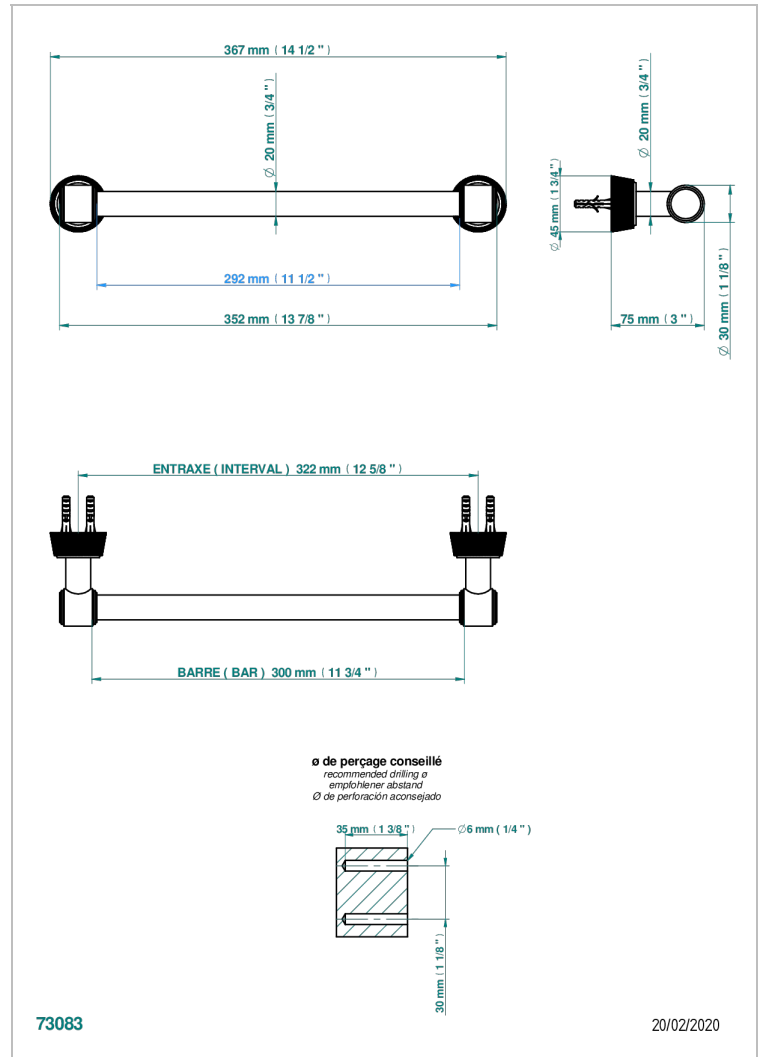

CORVAIR FIOR DI BOSCO MIT HEBEL

U8L-520/30

Handtuchstange Länge 300 mm

THG[®]
PARIS

EIGENSCHAFTEN

- Corvoir Fior di Bosco mit Hebel
- Handtuchstange Länge 300 mm

VERFÜGBARE OBERFLÄCHEN

Blassgold - F30
Blassgold matt unlackiert - F31
Bronze hell - D01
Chrom - A02
Chrom matt - C02
Gold - F01