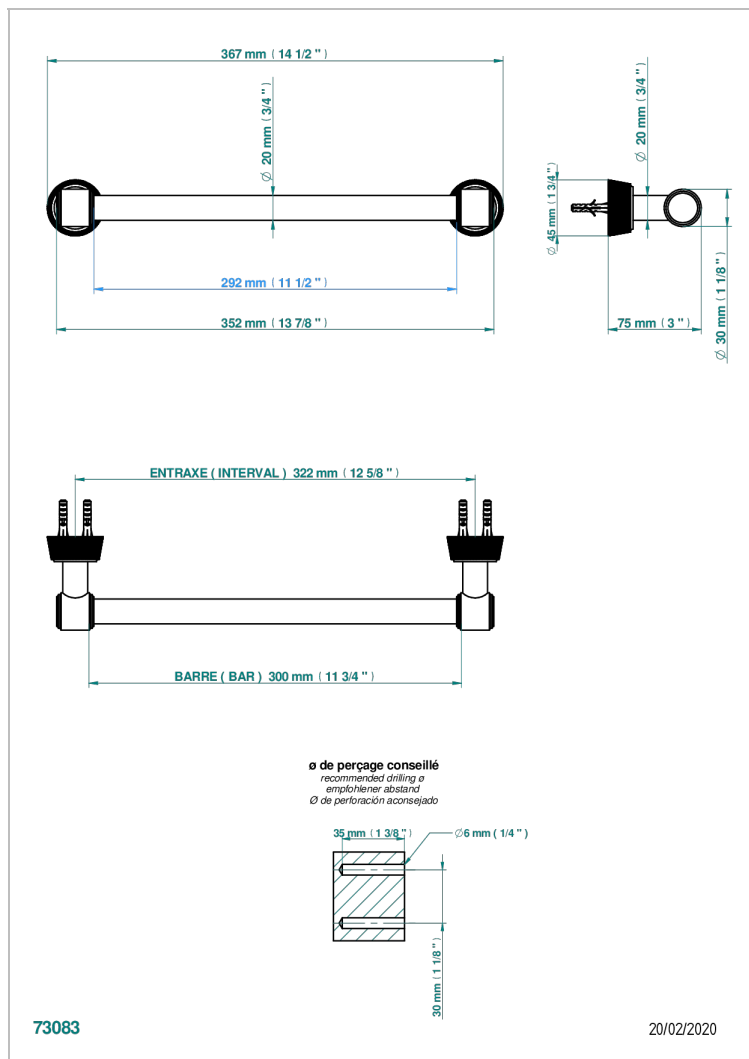

# CORVAIR FIOR DI BOSCO

U8K-520/30

Porte-serviette 1 barre fixe Ø 20 mm long. 300 mm

THG<sup>®</sup>  
PARIS

## CARACTÉRISTIQUES

- Corvaire Fior di Bosco
- Porte-serviette 1 barre fixe Ø 20 mm long. 300 mm