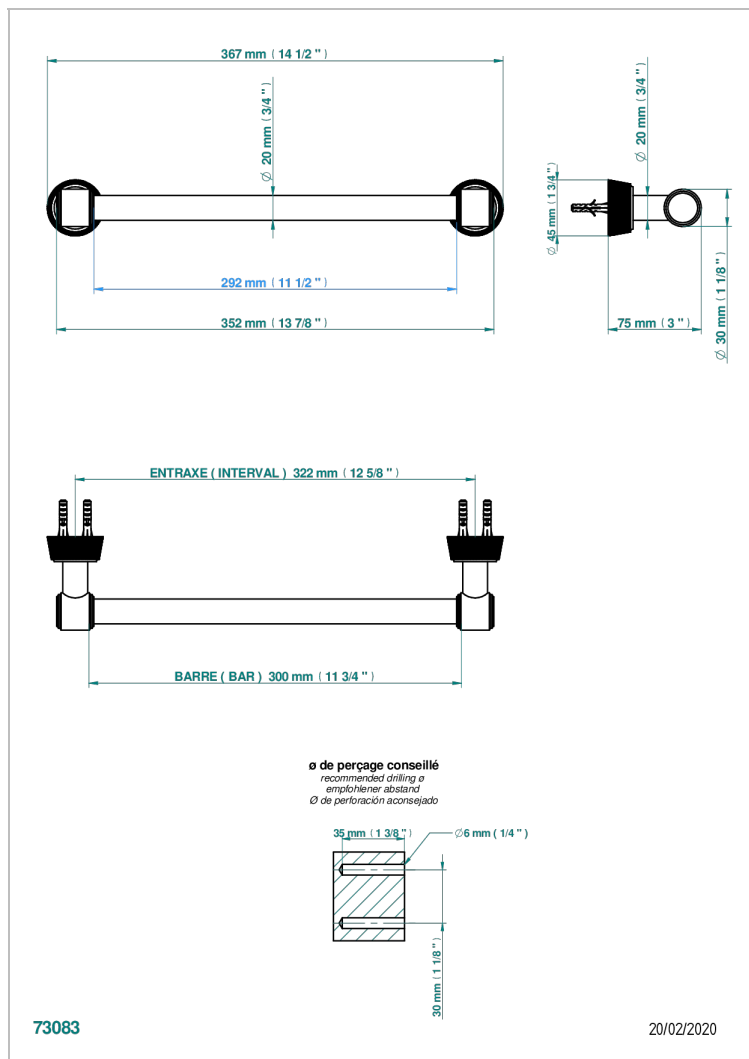

# CORVAIR FIOR DI BOSCO

U8K-520/30

Toallero lg 300 mm

THG<sup>®</sup>  
PARIS

## CARACTERÍSTICAS

- Corvoir Fior di Bosco
- Toallero lg 300 mm