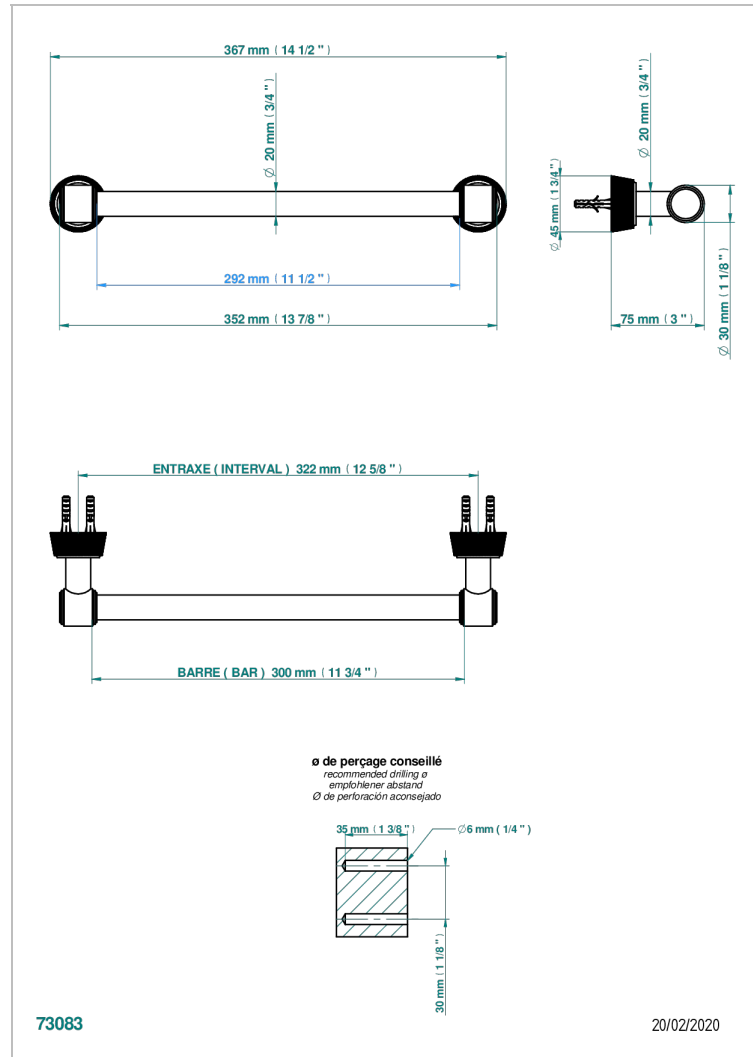

CORVAIR FIOR DI BOSCO

U8K-520/30

Toallero lg 300 mm

THG[®]
PARIS

CARACTERÍSTICAS

- Corvoir Fior di Bosco
- Toallero lg 300 mm

ACABADOS DISPONIBLES

Bronce claro - D01
Cerámica negra mate - D30
Cromo - A02
Cromo mate - C02
Dorado - F01
Dorado mate - F07