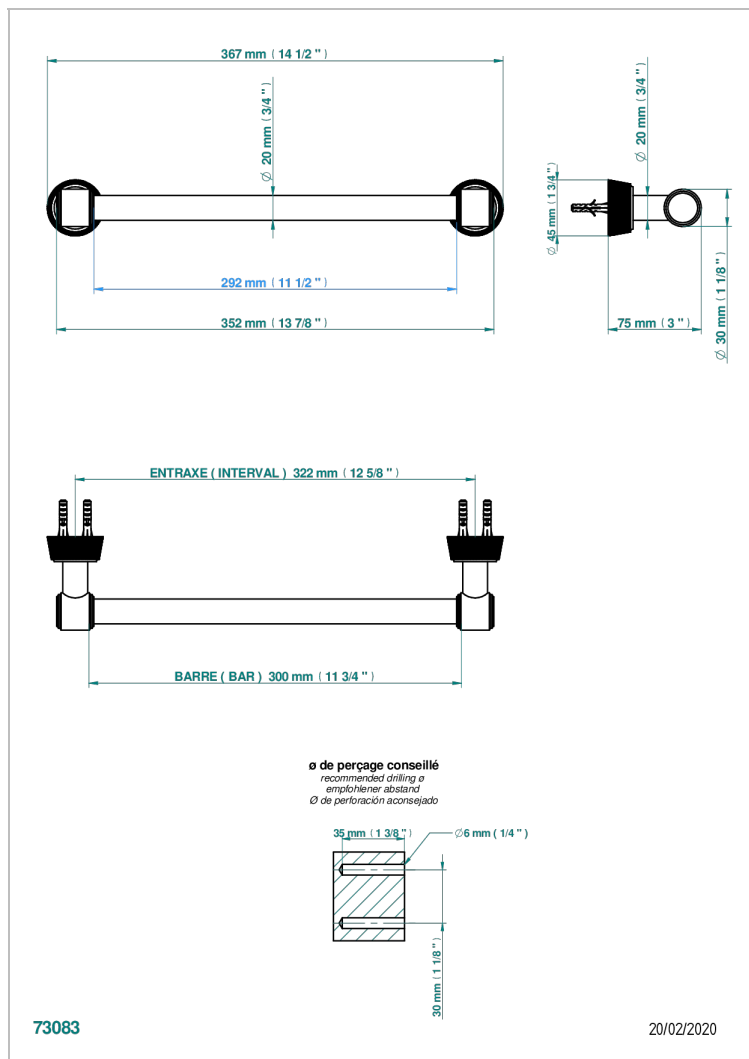

CORVAIR PORTORO CON MANETAS

U8J-520/30

Toallero lg 300 mm

THG[®]
PARIS

CARACTERÍSTICAS

- Corvaair Portoro con manetas
- Toallero lg 300 mm

ACABADOS DISPONIBLES

Bronce claro - D01
Cerámica negra mate - D30
Cromo - A02
Cromo mate - C02
Dorado - F01
Dorado mate - F07