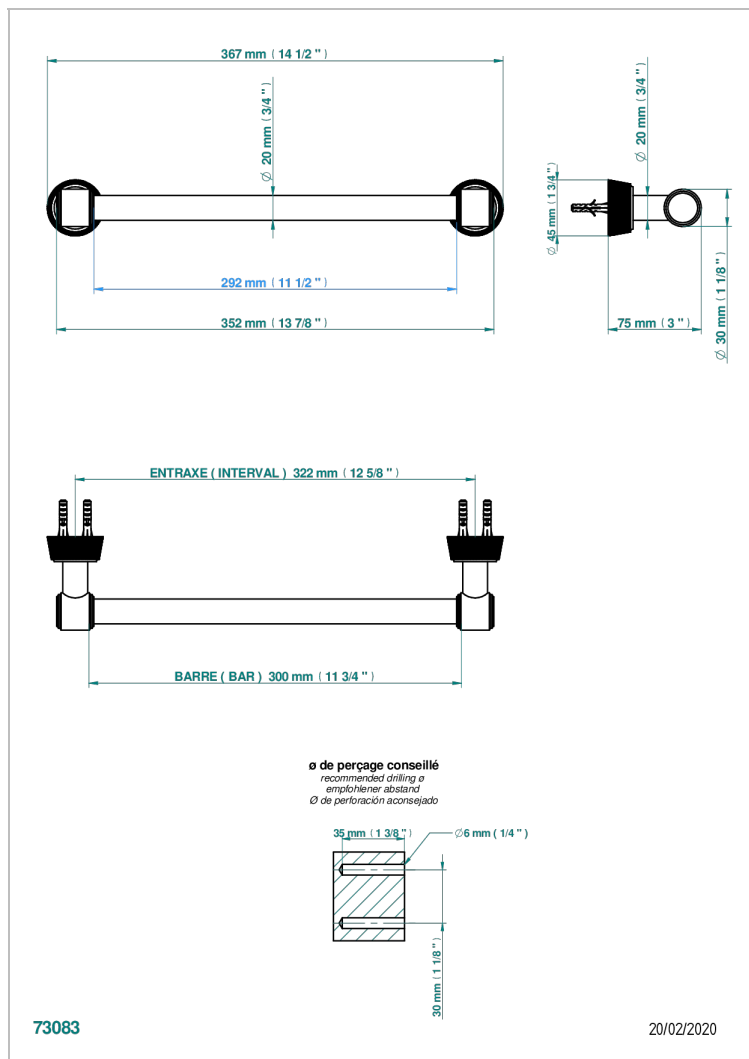

CORVAIR PORTORO A MANETTES

U8J-520/30

Porte-serviette 1 barre fixe Ø 20 mm long. 300 mm

THG[®]
PARIS

CARACTÉRISTIQUES

- Corvaair Portoro à manettes
- Porte-serviette 1 barre fixe Ø 20 mm long. 300 mm

FINITIONS DISPONIBLES