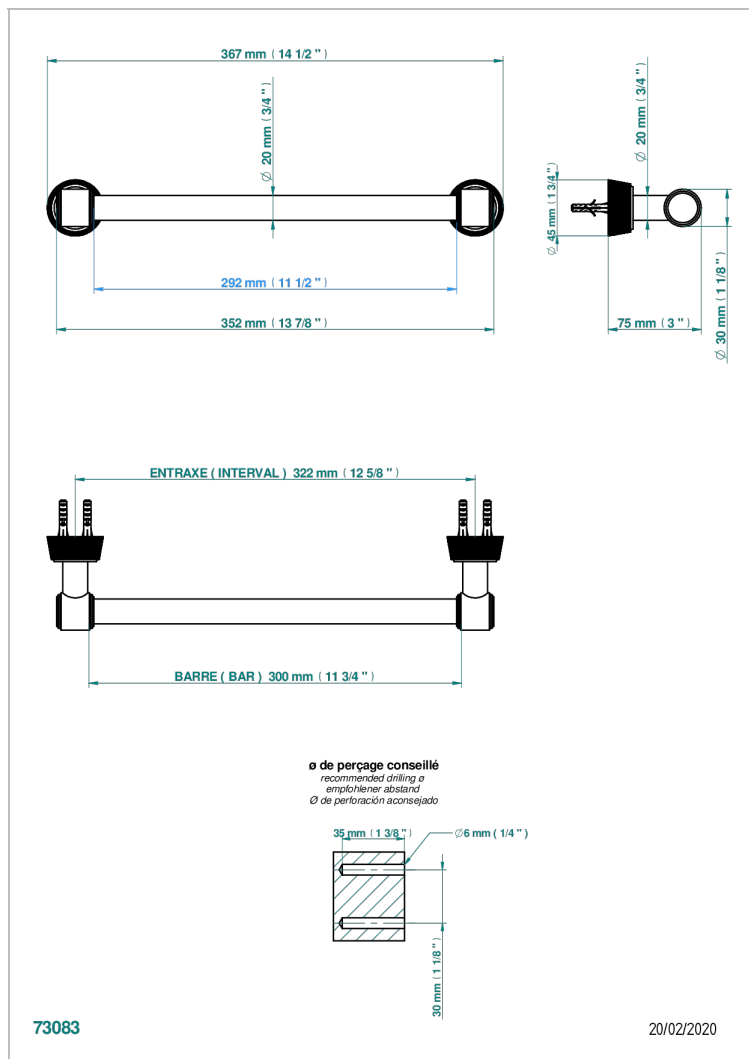

# CORVAIR PORTORO CON MANETAS

U8J-520/30

Toallero lg 300 mm

THG<sup>®</sup>  
PARIS

## CARACTERÍSTICAS

- Corvaair Portoro con manetas
- Toallero lg 300 mm