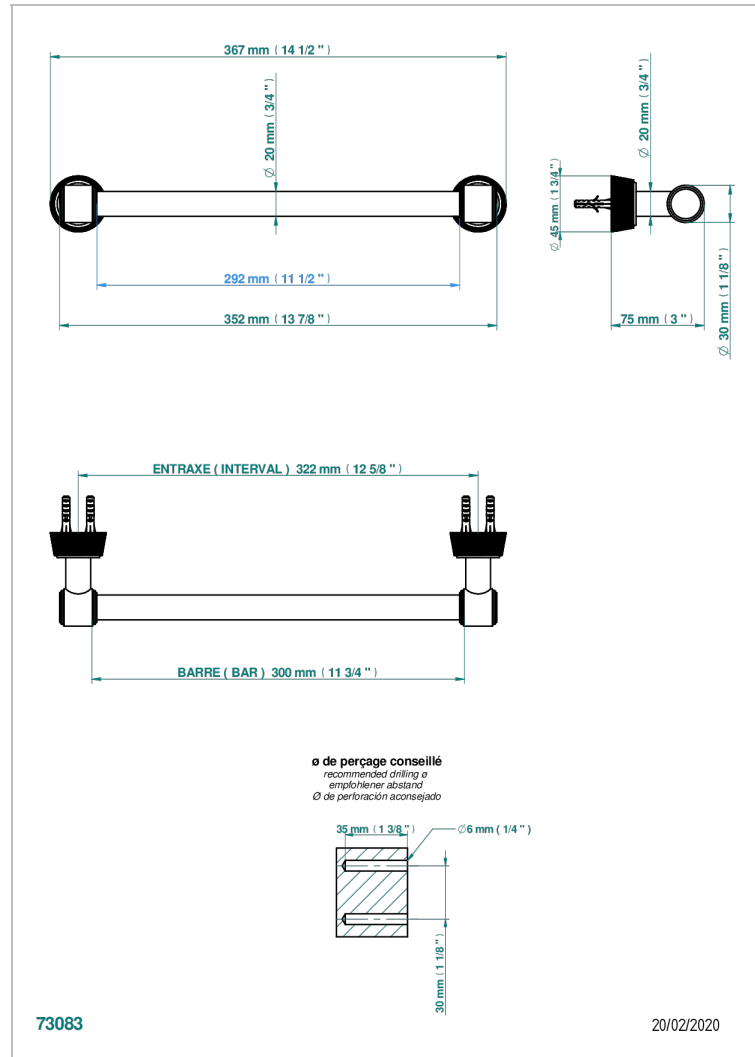

CORVAIR PORTORO MIT HEBEL

U8J-520/30

Handtuchstange Länge 300 mm

THG[®]
PARIS

EIGENSCHAFTEN

- Corvaair Portoro mit Hebel
- Handtuchstange Länge 300 mm

VERFÜGBARE OBERFLÄCHEN

Blassgold - F30
Blassgold matt unlackiert - F31
Bronze hell - D01
Chrom - A02
Chrom matt - C02
Gold - F01