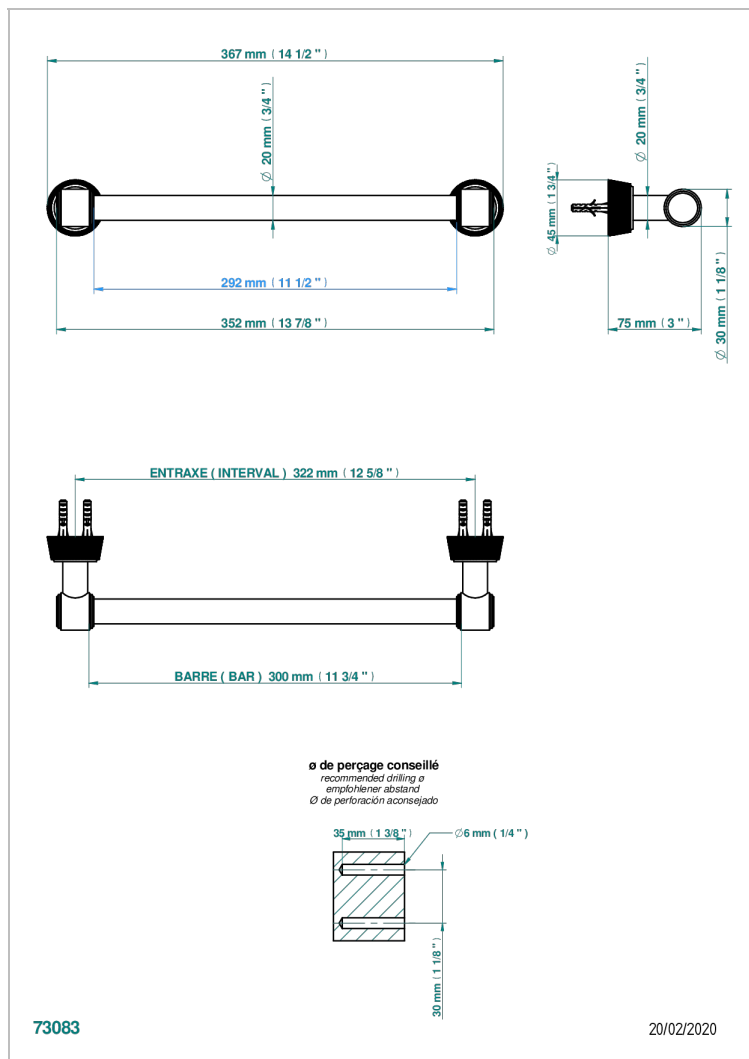

CORVAIR PORTORO

U8H-520/30

Porte-serviette 1 barre fixe Ø 20 mm long. 300 mm

THG
PARIS

CARACTÉRISTIQUES

- Corvaair Portoro
- Porte-serviette 1 barre fixe Ø 20 mm long. 300 mm

FINITIONS DISPONIBLES

Bronze clair - D01
Chromé - A02
Chromé mat - C02
Doré brillant - F01
Doré mat - F07
Nickel brillant - B01