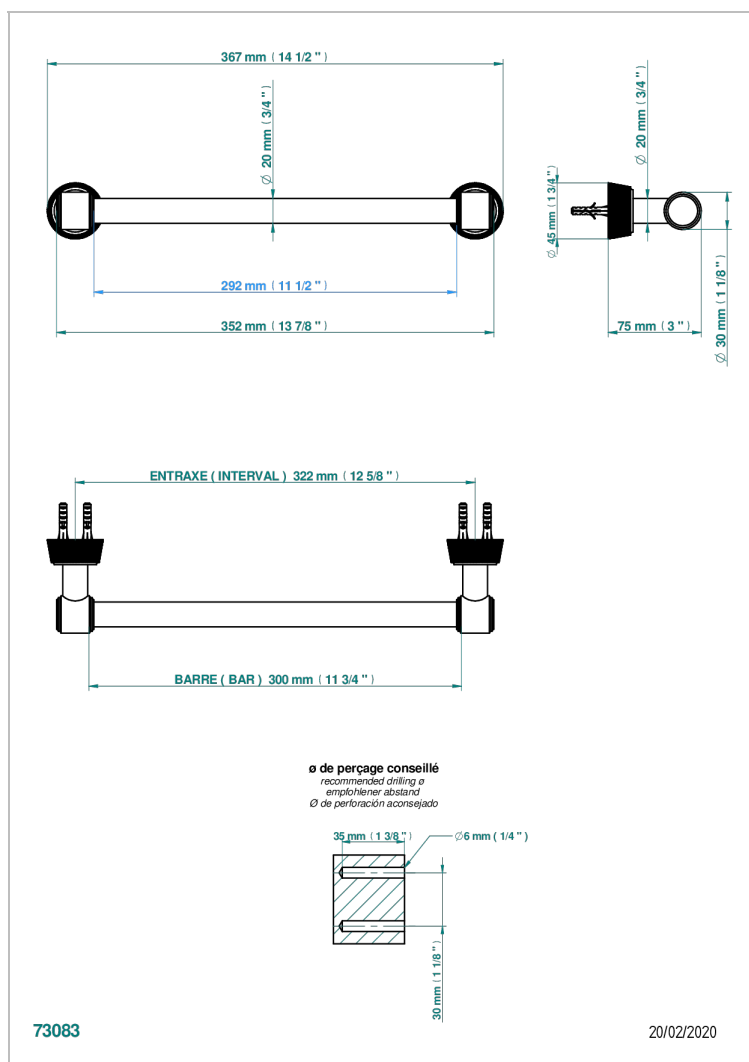

CORVAIR PORTORO

U8H-520/30

Porte-serviette 1 barre fixe Ø 20 mm long. 300 mm

THG
PARIS

CARACTÉRISTIQUES

- Corvaair Portoro
- Porte-serviette 1 barre fixe Ø 20 mm long. 300 mm

FINITIONS DISPONIBLES

Bronze clair - D01
Chromé - A02
Chromé mat - C02
Doré brillant - F01
Doré mat - F07
Nickel brillant - B01