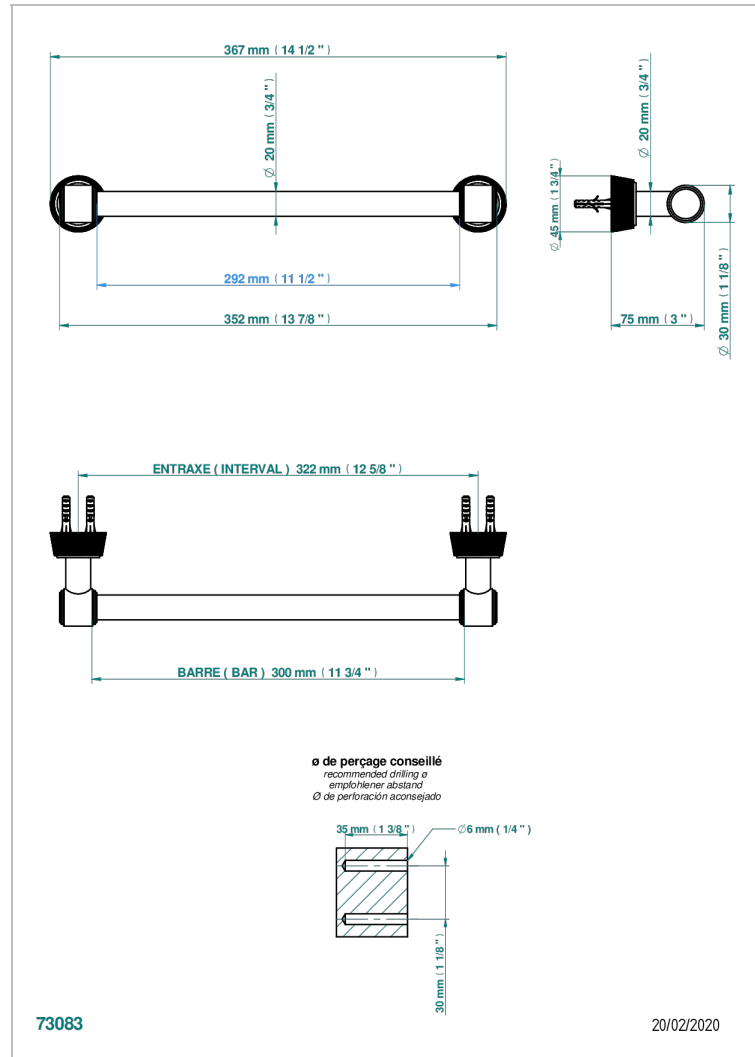

# CORVAIR PORTORO

U8H-520/30

Porte-serviette 1 barre fixe Ø 20 mm long. 300 mm

THG  
PARIS

## CARACTÉRISTIQUES

- Corvaair Portoro
- Porte-serviette 1 barre fixe Ø 20 mm long. 300 mm