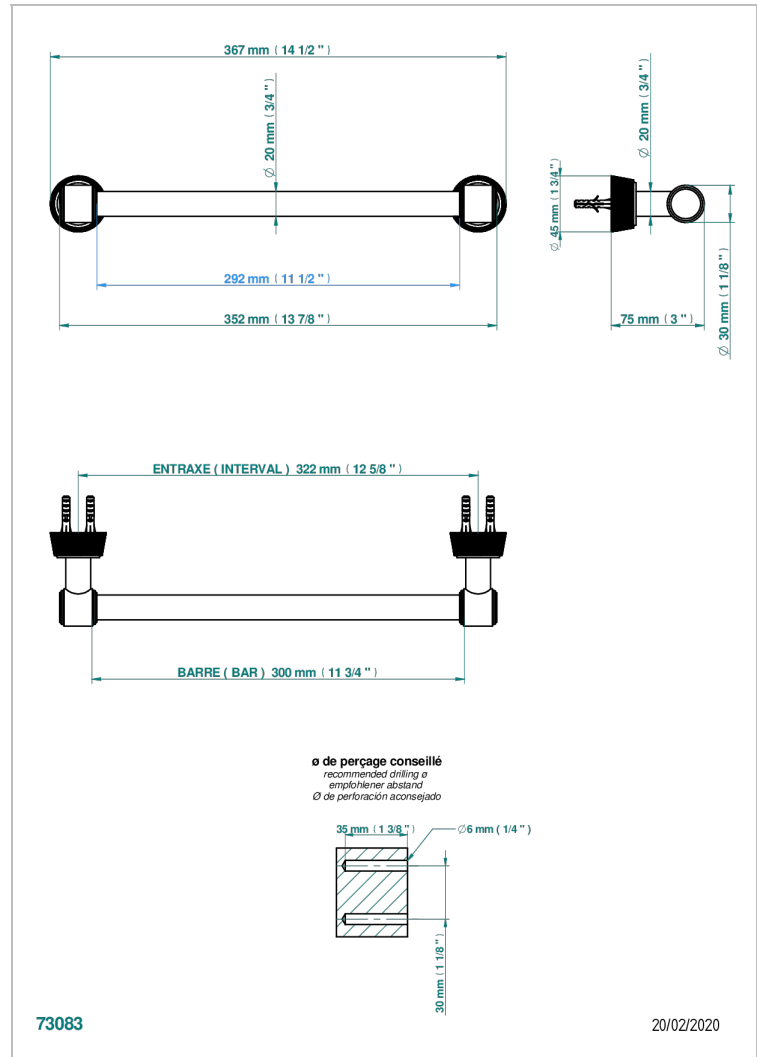

CORVAIR PORTORO

U8H-520/30

Handtuchstange Länge 300 mm

THG[®]
PARIS

EIGENSCHAFTEN

- Corvaair Portoro
- Handtuchstange Länge 300 mm

VERFÜGBARE OBERFLÄCHEN

Blassgold - F30
Blassgold matt unlackiert - F31
Bronze hell - D01
Chrom - A02
Chrom matt - C02
Gold - F01