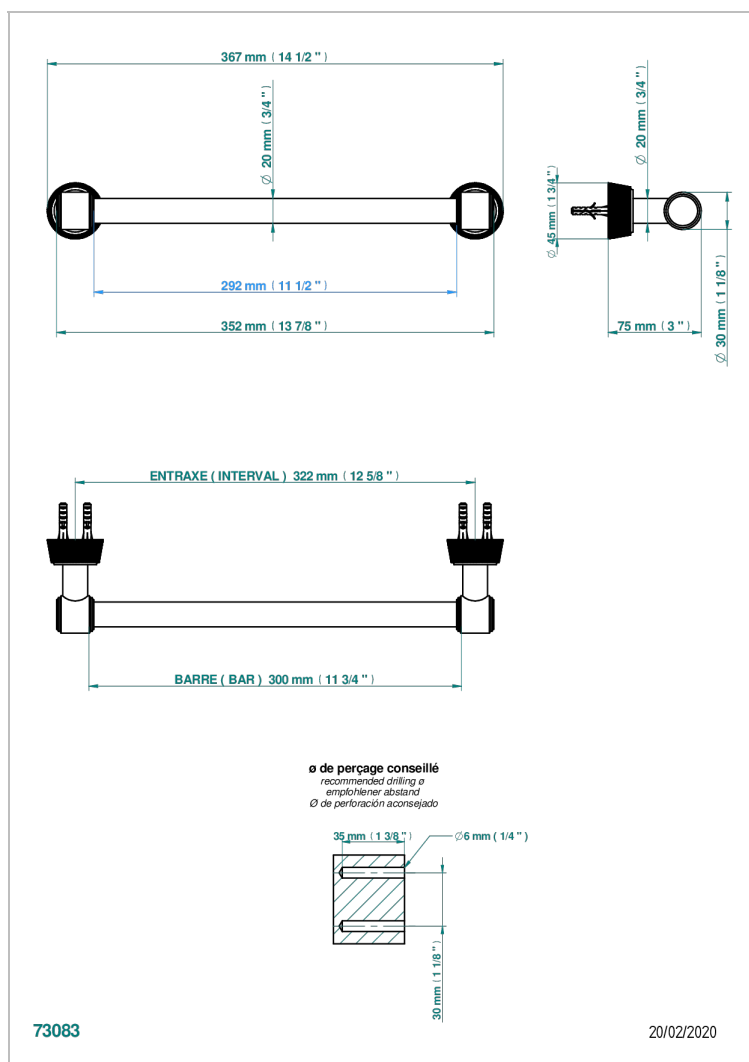

CORVAIR HOWLITE A MANETTES

U8G-520/30

Porte-serviette 1 barre fixe Ø 20 mm long. 300 mm

THG[®]
PARIS

CARACTÉRISTIQUES

- Corvaair Howlite à manettes
- Porte-serviette 1 barre fixe Ø 20 mm long. 300 mm

FINITIONS DISPONIBLES