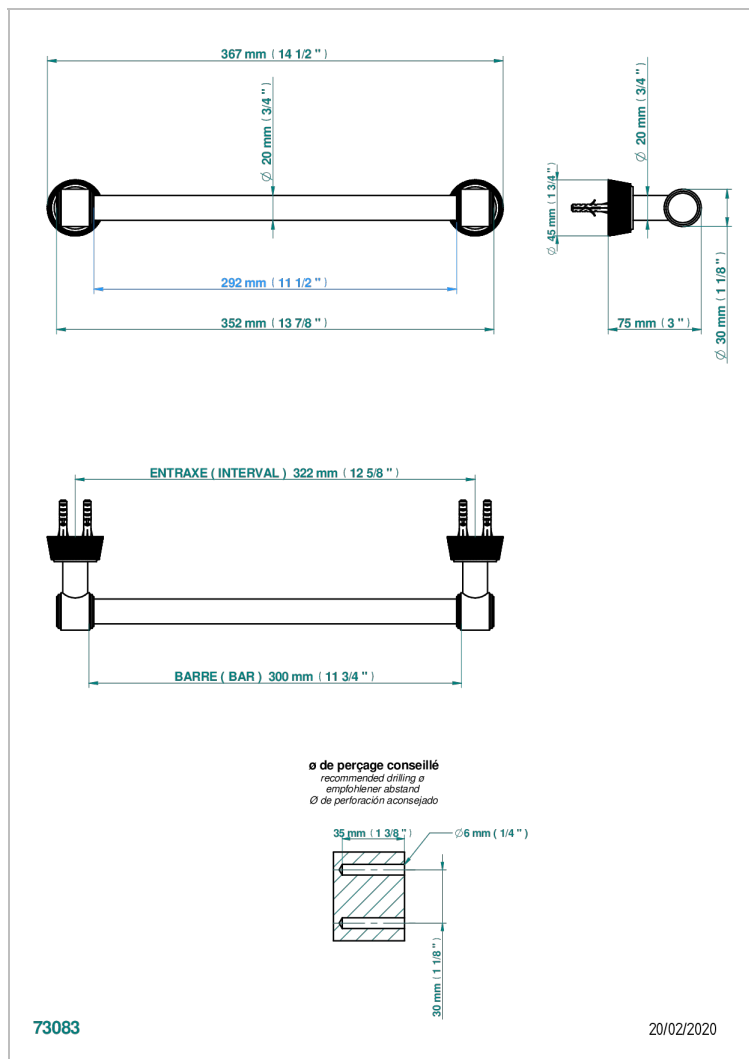

# CORVAIR HOWLITE CON MANETAS

U8G-520/30

Toallero lg 300 mm

THG<sup>®</sup>  
PARIS

## CARACTERÍSTICAS

- Corvaair Howlite con manetas
- Toallero lg 300 mm