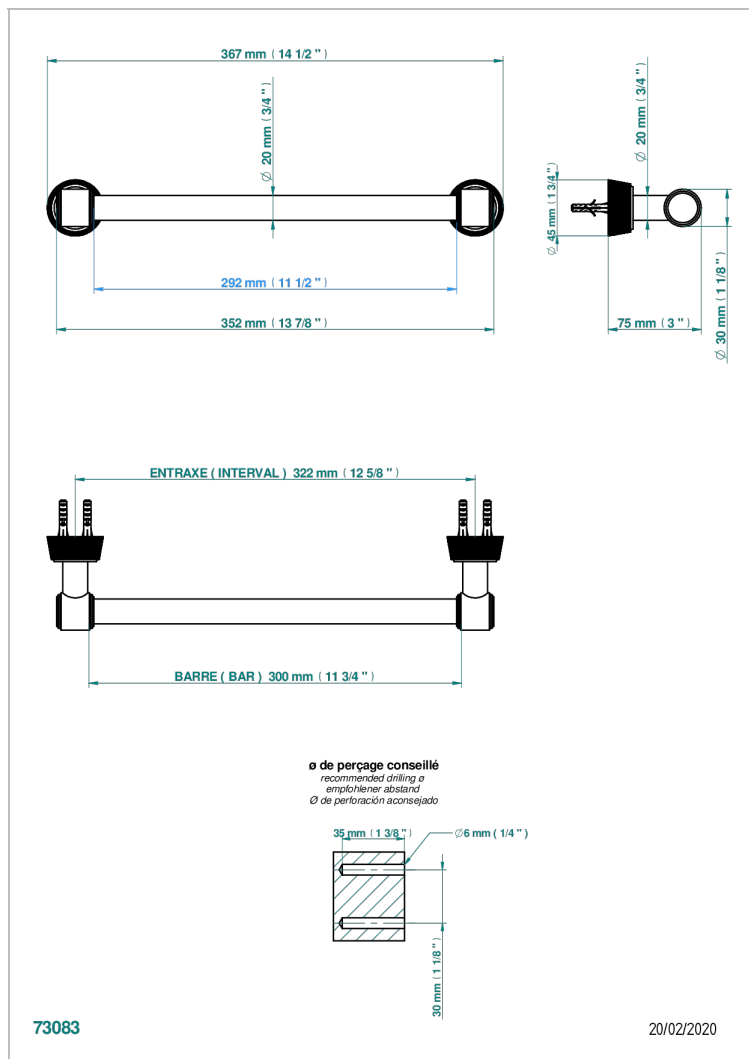

CORVAIR HOWLITE CON MANETAS

U8G-520/30

Toallero lg 300 mm

THG[®]
PARIS

CARACTERÍSTICAS

- Corvaair Howlite con manetas
- Toallero lg 300 mm

ACABADOS DISPONIBLES

Bronce claro - D01
Cerámica negra mate - D30
Cromo - A02
Cromo mate - C02
Dorado - F01
Dorado mate - F07