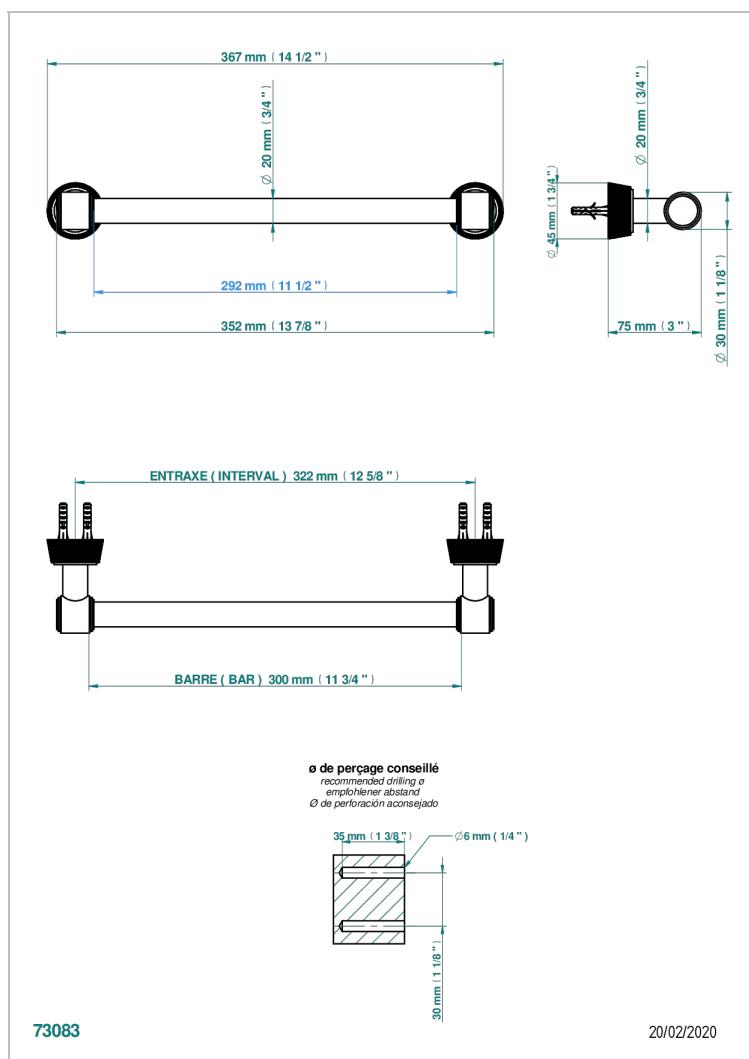

# CORVAIR HOWLITE MIT HEBEL

U8G-520/30

Handtuchstange Länge 300 mm

THG<sup>®</sup>  
PARIS

## EIGENSCHAFTEN

- Corvaire Howlite mit Hebel
- Handtuchstange Länge 300 mm