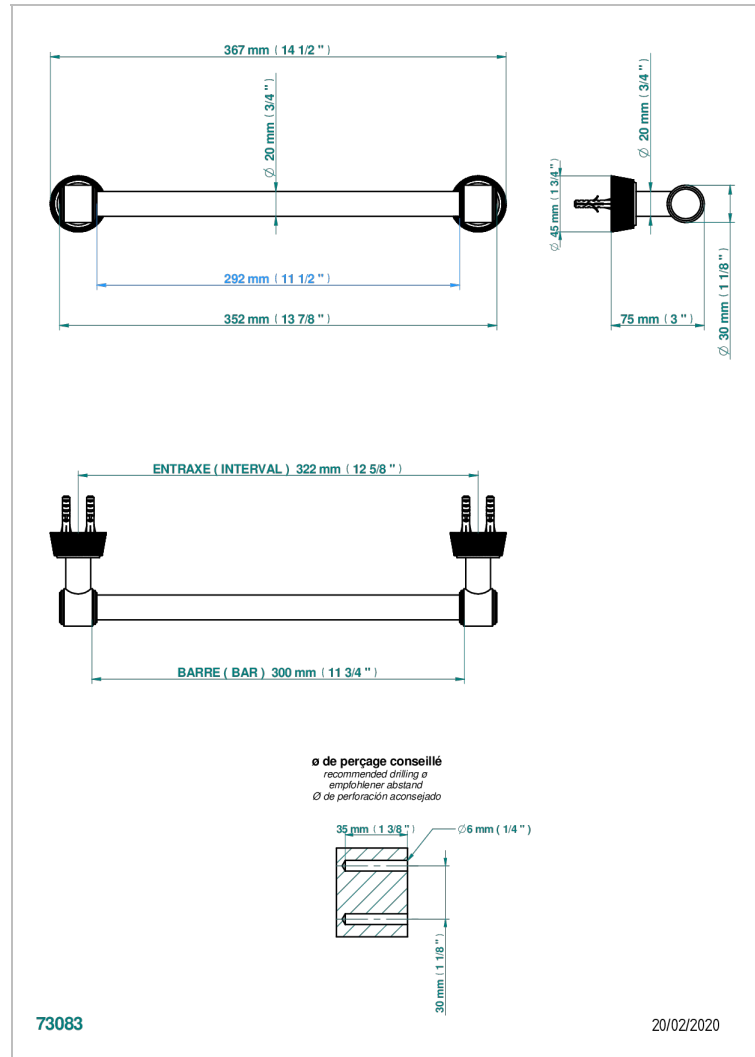

CORVAIR HOWLITE

U8F-520/30

Porte-serviette 1 barre fixe Ø 20 mm long. 300 mm

THG
PARIS

CARACTÉRISTIQUES

- Corvaair Howlite
- Porte-serviette 1 barre fixe Ø 20 mm long. 300 mm

FINITIONS DISPONIBLES

Bronze clair - D01
Chromé - A02
Chromé mat - C02
Doré brillant - F01
Doré mat - F07
Nickel brillant - B01