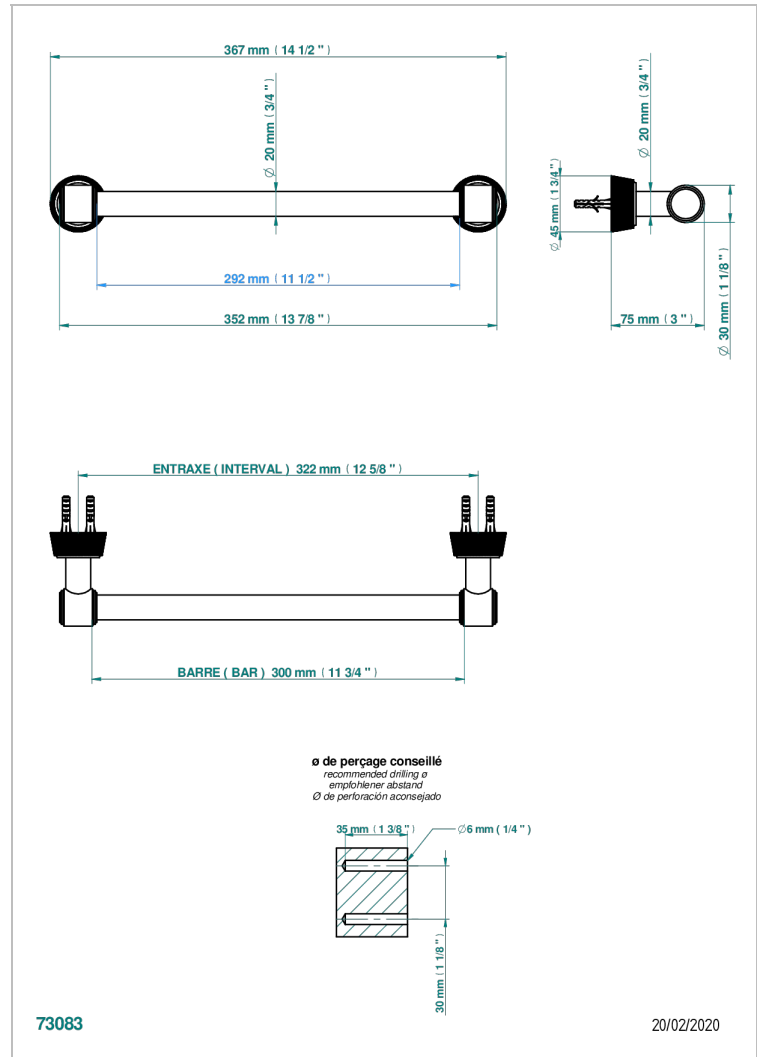

CORVAIR HOWLITE

U8F-520/30

Toallero lg 300 mm

THG[®]
PARIS

CARACTERÍSTICAS

- Corvaair Howlite
- Toallero lg 300 mm

ACABADOS DISPONIBLES

Bronce claro - D01
Cerámica negra mate - D30
Cromo - A02
Cromo mate - C02
Dorado - F01
Dorado mate - F07