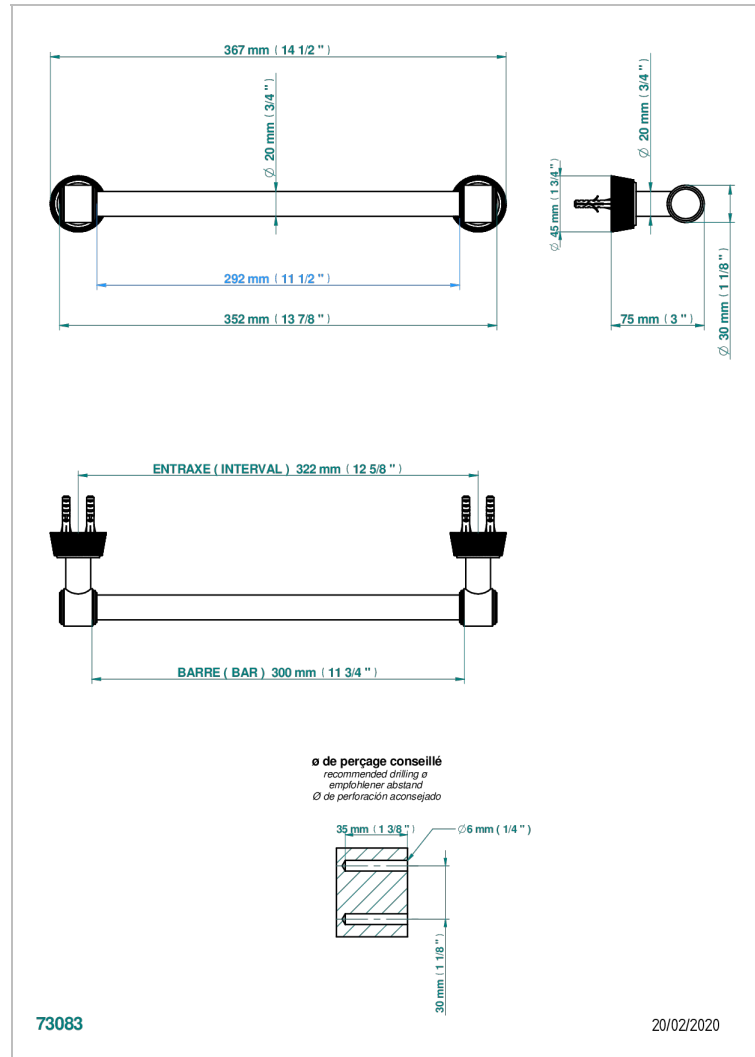

CORVAIR HOWLITE

U8F-520/30

Toallero lg 300 mm

THG[®]
PARIS

CARACTERÍSTICAS

- Corvaair Howlite
- Toallero lg 300 mm

ACABADOS DISPONIBLES

Bronce claro - D01
Cerámica negra mate - D30
Cromo - A02
Cromo mate - C02
Dorado - F01
Dorado mate - F07