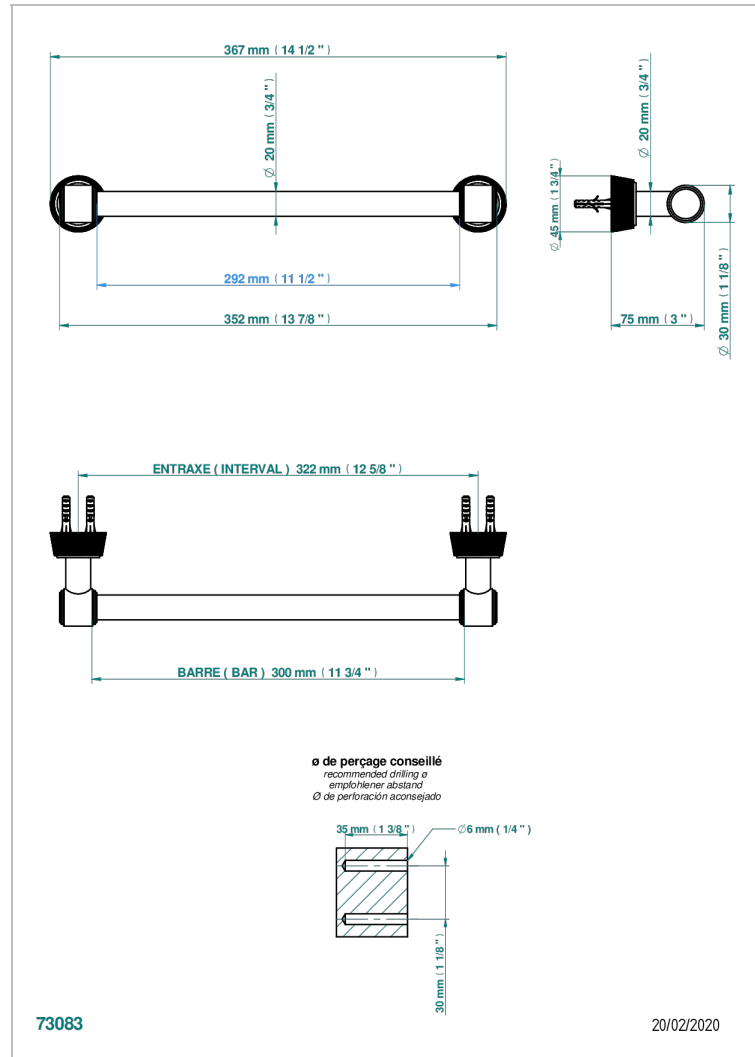

CORVAIR HOWLITE

U8F-520/30

Handtuchstange Länge 300 mm

THG[®]
PARIS

EIGENSCHAFTEN

- Corvaire Howlite
- Handtuchstange Länge 300 mm

VERFÜGBARE OBERFLÄCHEN

Blassgold - F30
Blassgold matt unlackiert - F31
Bronze hell - D01
Chrom - A02
Chrom matt - C02
Gold - F01