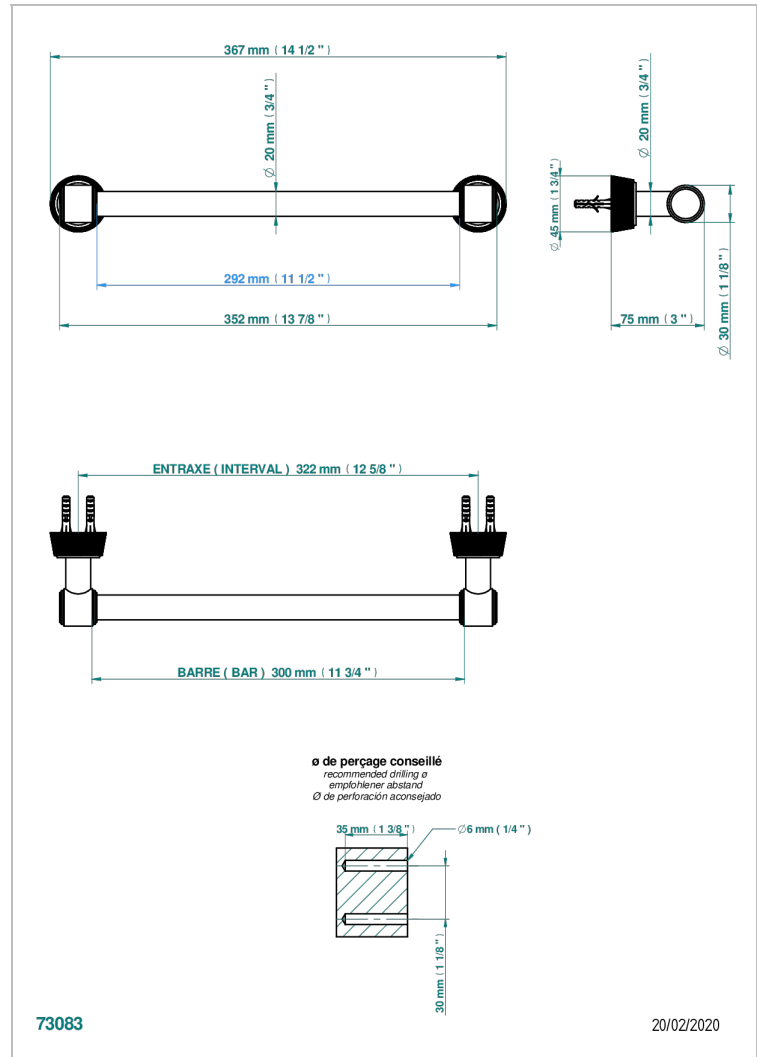

CORVAIR A MANETTES

U8E-520/30

Porte-serviette 1 barre fixe Ø 20 mm long. 300 mm

THG[®]
PARIS

CARACTÉRISTIQUES

- Corvaire à manettes
- Porte-serviette 1 barre fixe Ø 20 mm long. 300 mm

FINITIONS DISPONIBLES

Bronze clair - D01
Chromé - A02
Chromé insert doré - GA1
Chromé mat - C02
Doré brillant - F01
Doré mat - F07