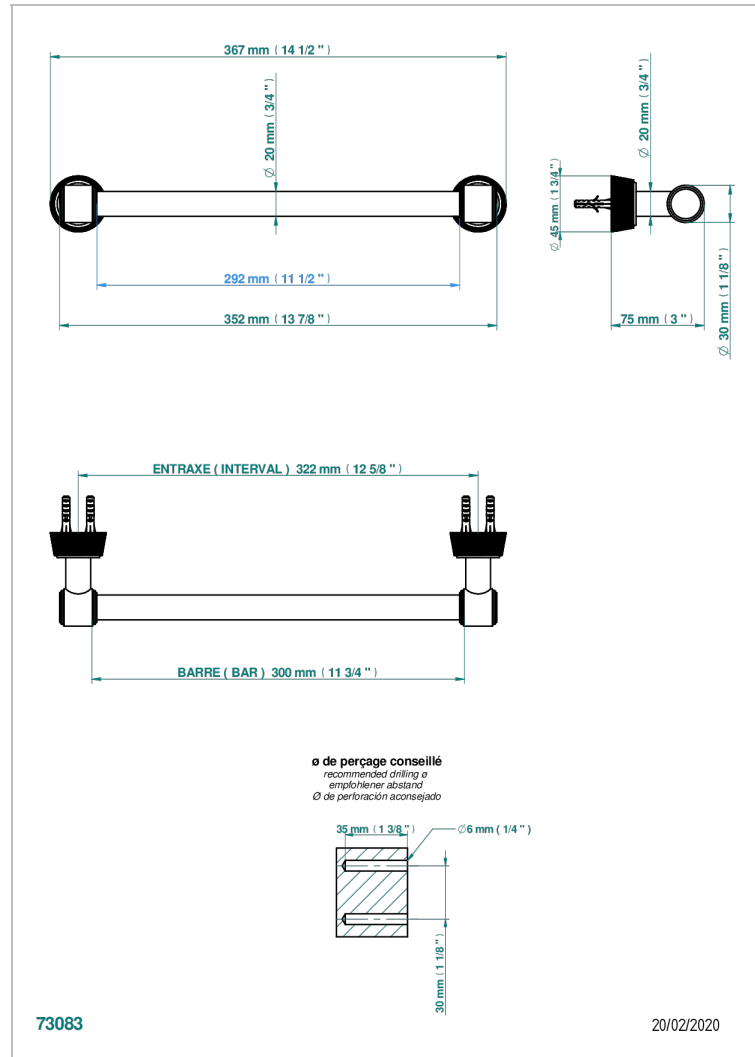

CORVAIR CON MANETAS

U8E-520/30

Toallero lg 300 mm

THG[®]
PARIS

CARACTERÍSTICAS

- Corvairstainless steel
- Toallero lg 300 mm

ACABADOS DISPONIBLES

Bronce claro - D01
Cerámica negra mate - D30
Cromo - A02
Cromo mate - C02
Dorado - F01
Dorado mate - F07