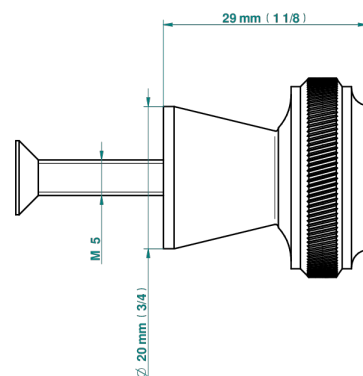

CORVAIR HOWLITE A MANETTES

U8G-26BT

Bouton petit modèle

THG[®]
PARIS

73078

19/02/2020

CARACTÉRISTIQUES

- Corvoir Howlite à manettes
- Bouton petit modèle