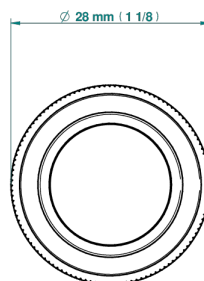

CORVAIR HOWLITE A MANETTES

U8G-26BT

Bouton petit modèle

THG[®]
PARIS

73078

19/02/2020

CARACTÉRISTIQUES

- Corvoir Howlite à manettes
- Bouton petit modèle

FINITIONS DISPONIBLES

Bronze clair - D01
Chromé - A02
Chromé mat - C02
Doré brillant - F01
Doré mat - F07
Nickel brillant - B01

Nickel mat - C01
Noir mat céramique - D30
Or pâle - F30
Or pâle mat - F31
Pvd blush - H62
Pvd blush mat - H60