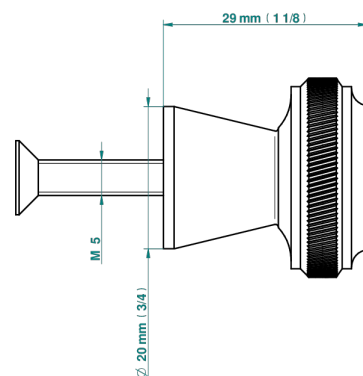

CORVAIR HOWLITE CON MANETAS

U8G-26BT

Tirador modelo pequeño

THG[®]
PARIS

73078

19/02/2020

CARACTERÍSTICAS

- Corvair Howlite con manetas
- Tirador modelo pequeño