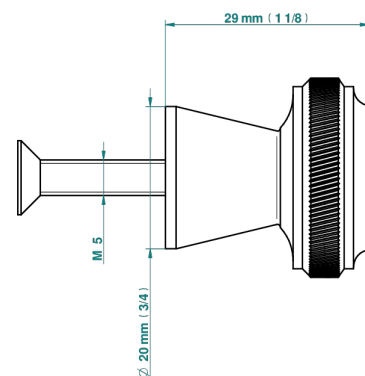

# CORVAIR HOWLITE A MANETTES

U8G-26BT

Bouton petit modèle

THG<sup>®</sup>  
PARIS

73078

19/02/2020

## CARACTÉRISTIQUES

- Corvair Howlite à manettes
- Bouton petit modèle