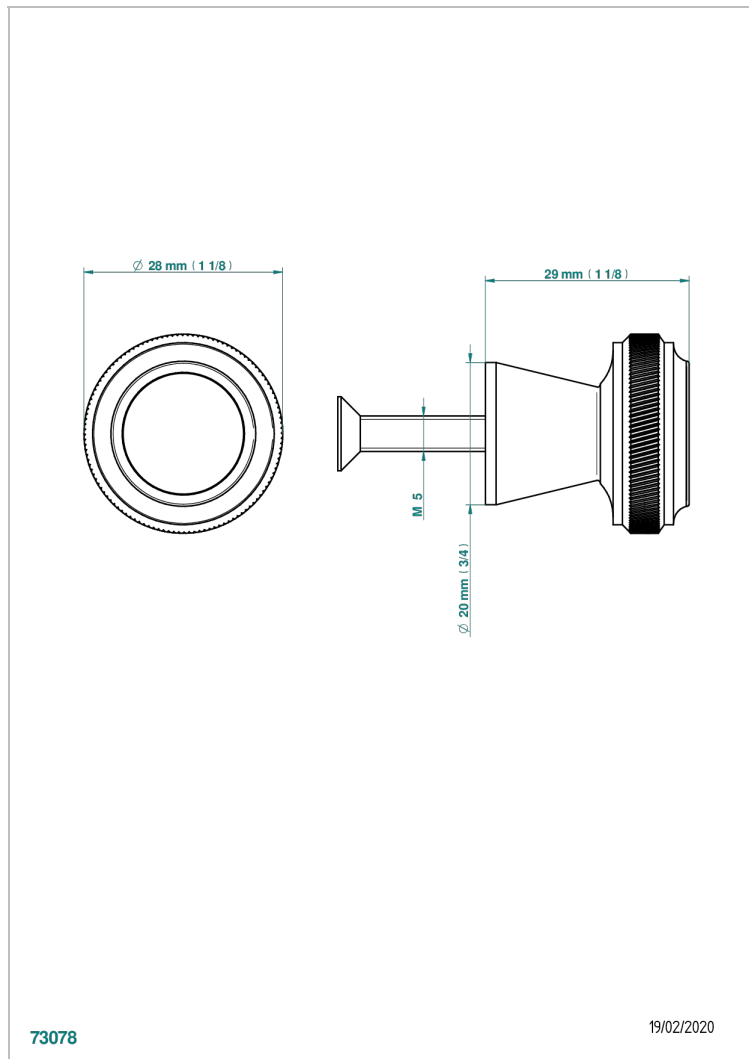

CORVAIR HOWLITE CON MANETAS

U8G-26BT

Tirador modelo pequeño

THG[®]
PARIS

CARACTERÍSTICAS

- Corvair Howlite con manetas
- Tirador modelo pequeño

ACABADOS DISPONIBLES

Bronce claro - D01
Cerámica negra mate - D30
Cromo - A02
Cromo mate - C02
Dorado - F01
Dorado mate - F07