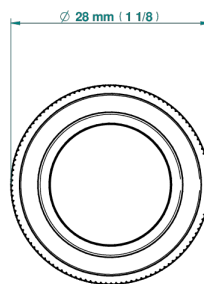

# CORVAIR HOWLITE WITH LEVER

U8G-26BT

Ручка малая

THG<sup>®</sup>  
PARIS

73078

19/02/2020

## ХАРАКТЕРИСТИКИ

- Corvaire Howlite with lever
- Ручка малая