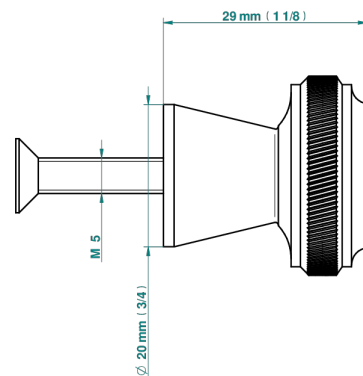

# CORVAIR HOWLITE WITH LEVER

U8G-26BT

Ручка малая

THG<sup>®</sup>  
PARIS

73078

19/02/2020

## ХАРАКТЕРИСТИКИ

- Corvaire Howlite with lever
- Ручка малая