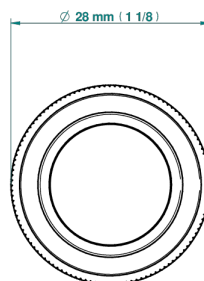

# CORVAIR HOWLITE A MANETTES

U8G-26BT

Bouton petit modèle

THG<sup>®</sup>  
PARIS

73078

19/02/2020

## CARACTÉRISTIQUES

- Corvoir Howlite à manettes
- Bouton petit modèle

## FINITIONS DISPONIBLES

Bronze clair - D01  
Chromé - A02  
Chromé mat - C02  
Doré brillant - F01  
Doré mat - F07  
Nickel brillant - B01

Nickel mat - C01  
Noir mat céramique - D30  
Or pâle - F30  
Or pâle mat - F31  
Pvd blush - H62  
Pvd blush mat - H60