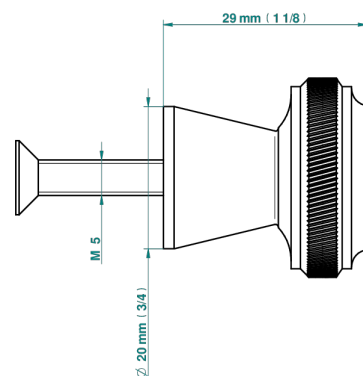

# CORVAIR HOWLITE A MANETTES

U8G-26BT

Bouton petit modèle

THG<sup>®</sup>  
PARIS

73078

19/02/2020

## CARACTÉRISTIQUES

- Corvoir Howlite à manettes
- Bouton petit modèle