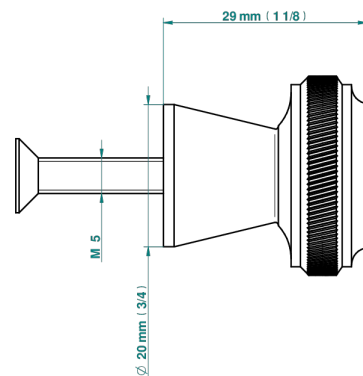

# CORVAIR HOWLITE

U8F-26BT

Tirador modelo pequeño

THG<sup>®</sup>  
PARIS

73078

19/02/2020

## CARACTERÍSTICAS

- Corvair Howlite
- Tirador modelo pequeño