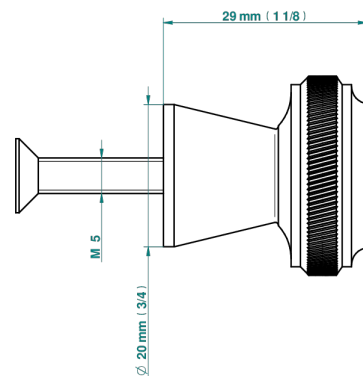

CORVAIR HOWLITE

U8F-26BT

Tirador modelo pequeño

THG[®]
PARIS

73078

19/02/2020

CARACTERÍSTICAS

- Corvair Howlite
- Tirador modelo pequeño