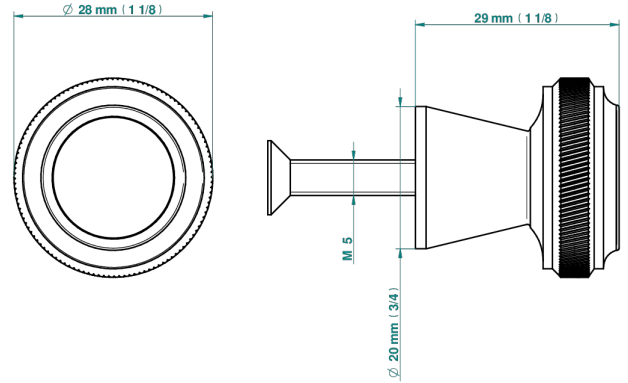

CORVAIR CON MANETAS

U8E-26BT

Tirador modelo pequeño

THG[®]
PARIS

73074

19/02/2020

CARACTERÍSTICAS

- Corvair con manetas
- Tirador modelo pequeño