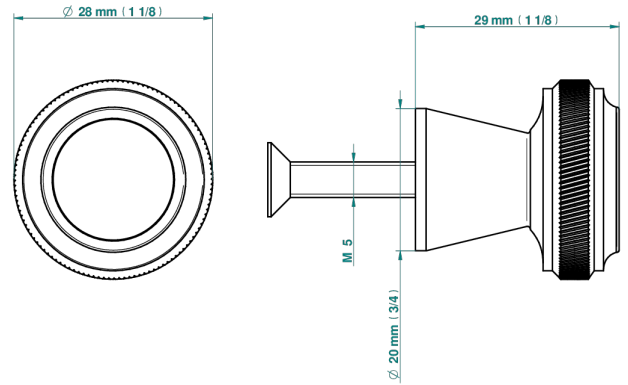

CORVAIR A MANETTES

U8E-26BT

Bouton petit modèle

THG[®]
PARIS

73074

19/02/2020

CARACTÉRISTIQUES

- Corvaïr à manettes
- Bouton petit modèle

FINITIONS DISPONIBLES

Bronze clair - D01
Chromé - A02
Chromé insert doré - GA1
Chromé mat - C02
Doré brillant - F01
Doré mat - F07

Nickel brillant - B01
Nickel mat - C01
Noir mat céramique - D30
Or pâle - F30
Or pâle mat - F31
Pvd blush - H62