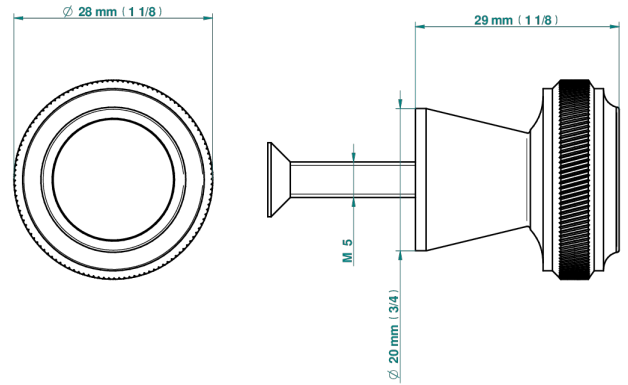

CORVAIR CON MANETAS

U8E-26BT

Tirador modelo pequeño

THG[®]
PARIS

73074

19/02/2020

CARACTERÍSTICAS

- Corvair con manetas
- Tirador modelo pequeño