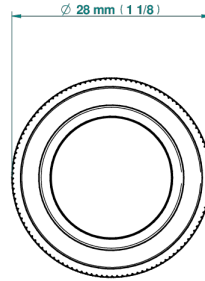

# CORVAIR WITH LEVER

U8E-26BT

Ручка малая

THG<sup>®</sup>  
PARIS

73074

19/02/2020

## ХАРАКТЕРИСТИКИ

- Corvaire with lever
- Ручка малая