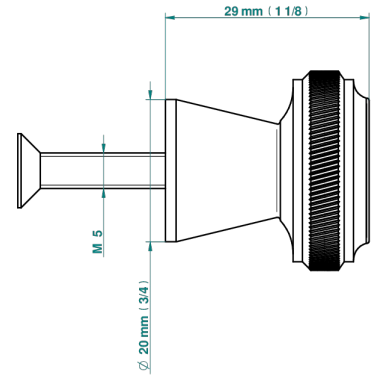

# CORVAIR WITH LEVER

U8E-26BT

Ручка малая

THG<sup>®</sup>  
PARIS

73074

19/02/2020

## ХАРАКТЕРИСТИКИ

- Corvaire with lever
- Ручка малая