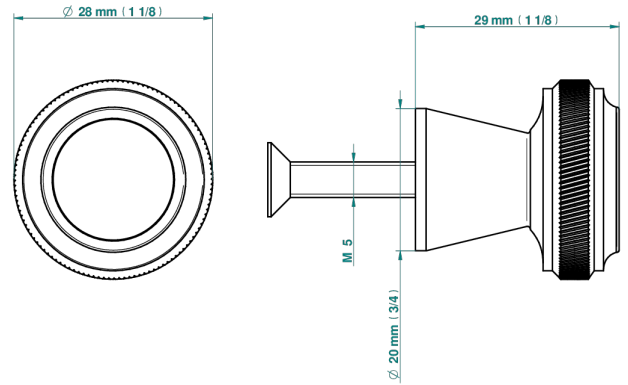

# CORVAIR CON MANETAS

U8E-26BT

Tirador modelo pequeño

THG<sup>®</sup>  
PARIS

73074

19/02/2020

## CARACTERÍSTICAS

- Corvair con manetas
- Tirador modelo pequeño