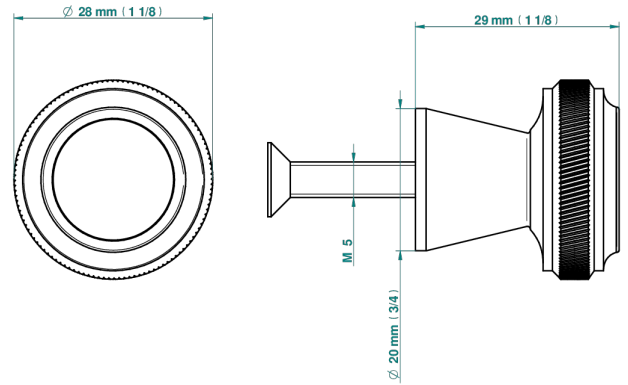

# CORVAIR MIT HEBEL

U8E-26BT

Kleiner Knopf

THG<sup>®</sup>  
PARIS

73074

19/02/2020

## EIGENSCHAFTEN

- Corvair mit Hebel
- Kleiner Knopf