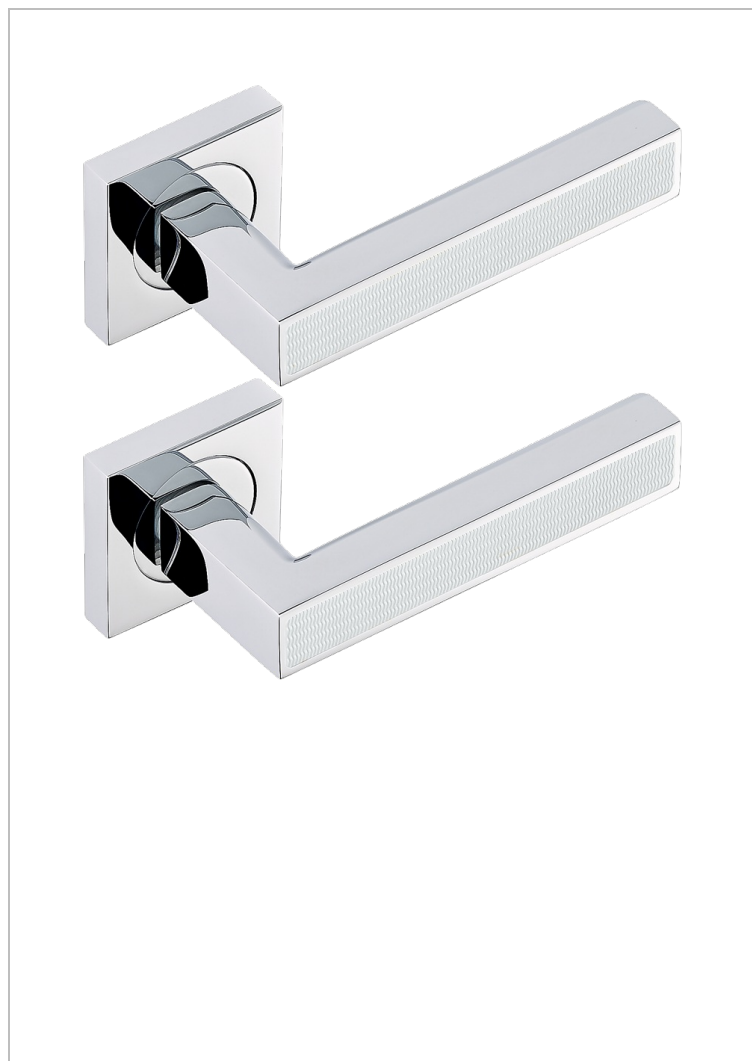

COLLECTION GENEVE

B8C-DHSM9

Paire de poignées de porte, Genève guilloché wave

THG[®]
PARIS

CARACTÉRISTIQUES

- Collection Genève
- Paire de poignées de porte, Genève guilloché wave

FINITIONS DISPONIBLES

Bronze clair - D01
Chromé - A02
Doré brillant - F01
Doré mat - F07
Nickel brillant - B01
Nickel mat - C01

Noir mat céramique - D30
Or pâle - F30
Or pâle mat - F31
Pvd blush - H62
Pvd blush mat - H60
Pvd couleur bronze brown - F33

Pvd couleur bronze brown - mat - F34
Pvd couleur doré - H52
Pvd couleur doré mat - H53
Pvd couleur laiton - H49
Pvd couleur laiton mat - H50
Pvd couleur nickel - H55