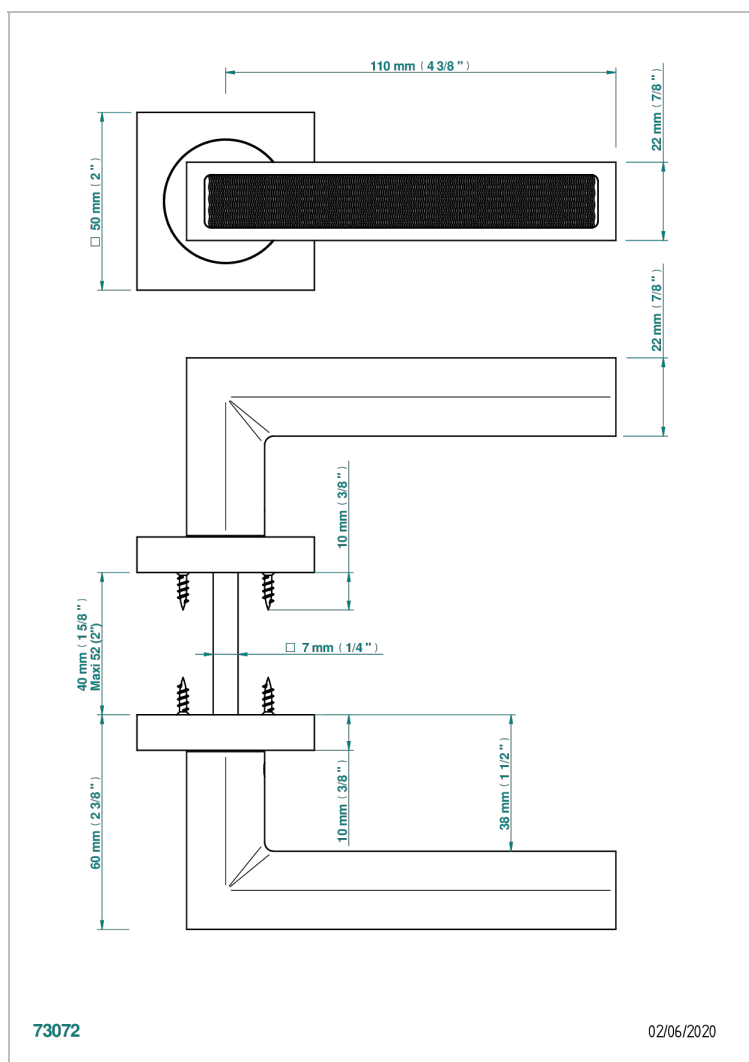

COLLECTION GENEVE

B8C-DHSM9

Paire de poignées de porte, Genève guilloché wave

THG[®]
PARIS

CARACTÉRISTIQUES

- Collection Genève
- Paire de poignées de porte, Genève guilloché wave

FINITIONS DISPONIBLES

Bronze clair - D01
Chromé - A02
Doré brillant - F01
Doré mat - F07
Nickel brillant - B01
Nickel mat - C01

Noir mat céramique - D30
Or pâle - F30
Or pâle mat - F31
Pvd blush - H62
Pvd blush mat - H60
Pvd couleur bronze brown - F33

Pvd couleur bronze brown - mat - F34
Pvd couleur doré - H52
Pvd couleur doré mat - H53
Pvd couleur laiton - H49
Pvd couleur laiton mat - H50
Pvd couleur nickel - H55

Pvd couleur nickel mat - H56
Pvd graphite - H64
Pvd graphite mat - H65
Pvd umber - H66
Pvd umber mat - H67