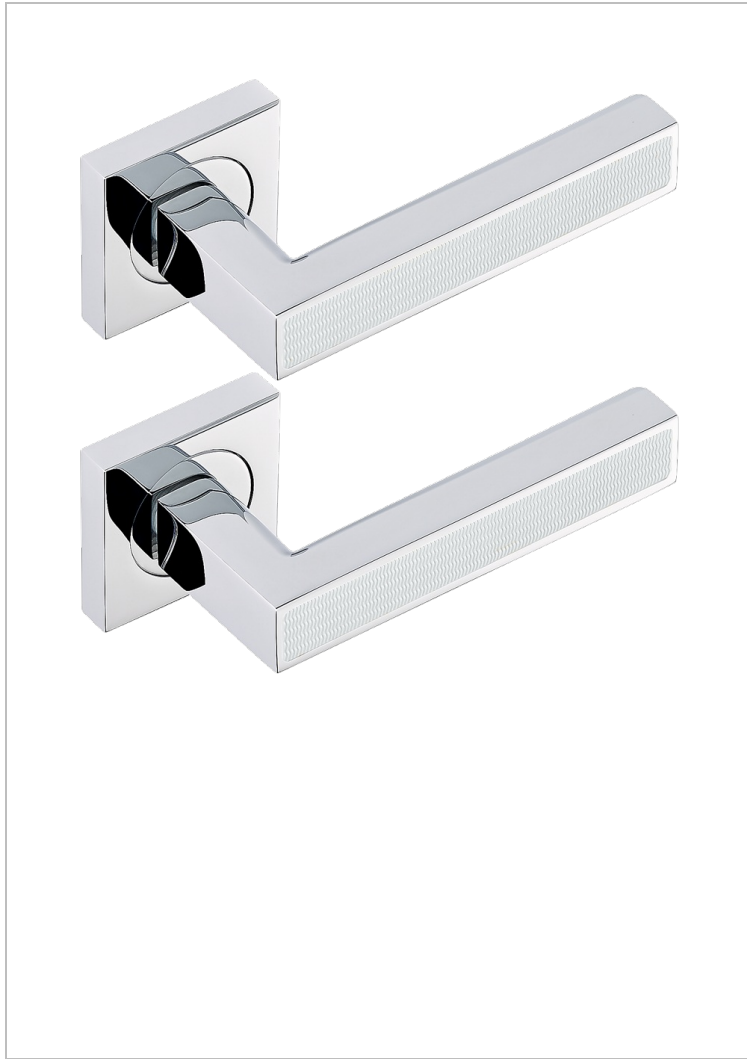

# COLLECTION GENEVE

B8C-DHSM9

Paire de poignées de porte, Genève guilloché wave

THG<sup>®</sup>  
PARIS

73072

02/06/2020

## CARACTÉRISTIQUES

- Collection Genève
- Paire de poignées de porte, Genève guilloché wave

## FINITIONS DISPONIBLES

Bronze clair - D01  
Chromé - A02  
Doré brillant - F01  
Doré mat - F07  
Nickel brillant - B01  
Nickel mat - C01

Noir mat céramique - D30  
Or pâle - F30  
Or pâle mat - F31  
Pvd blush - H62  
Pvd blush mat - H60  
Pvd couleur bronze brown - F33