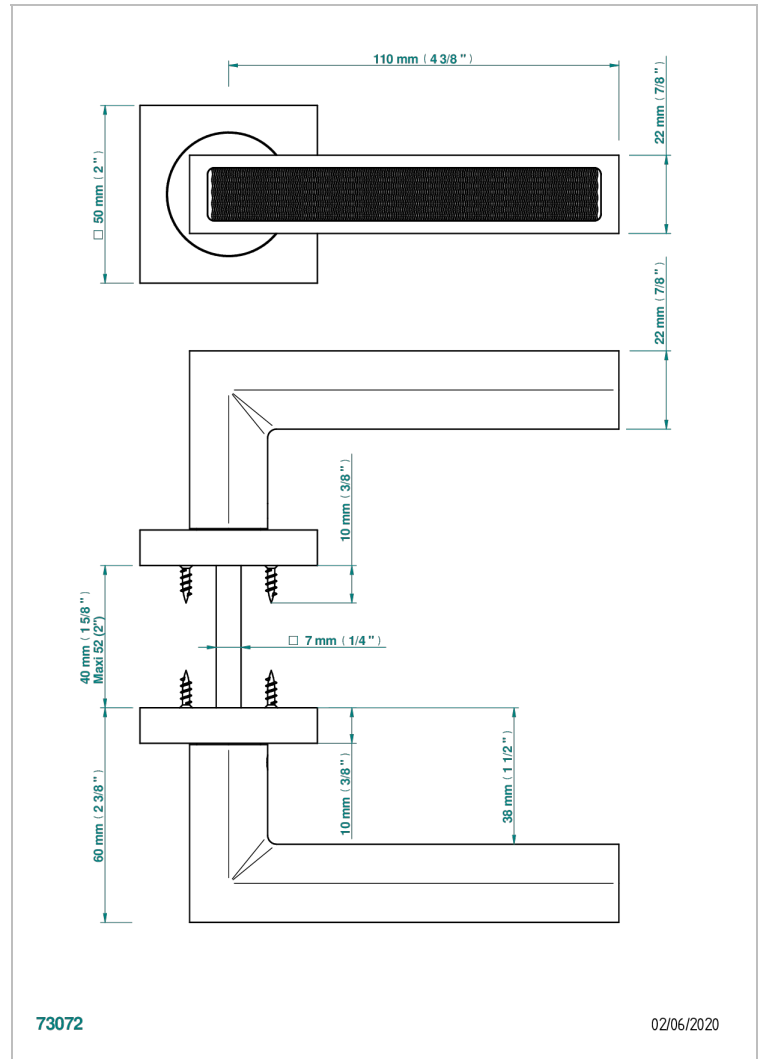

# COLLECTION GENEVE

B8C-DHSM9

Paire de poignées de porte, Genève guilloché wave

THG<sup>®</sup>  
PARIS

73072

02/06/2020

## CARACTÉRISTIQUES

- Collection Genève
- Paire de poignées de porte, Genève guilloché wave