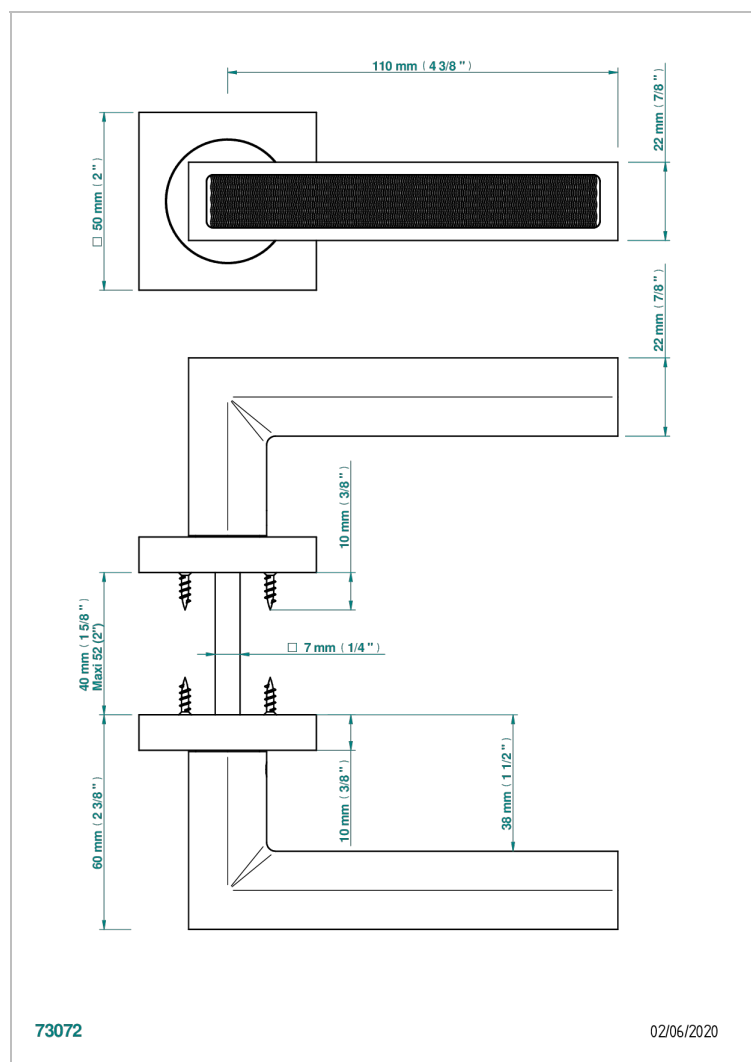

COLLECTION GENEVE

B8C-DHSM9

Par de manillas de puerta, Genève guilloché wave

THG[®]
PARIS

73072

02/06/2020

CARACTERÍSTICAS

- Collection Genève
- Par de manillas de puerta, Genève guilloché wave

ACABADOS DISPONIBLES

Bronce claro - D01
Cerámica negra mate - D30
Cromo - A02
Dorado - F01
Dorado mate - F07
Dorado pálido - F30

Dorado pálido mate (sin barniz) - F31
Níquel - B01
Níquel mate - C01
Pvd blush - H62
Pvd blush mate - H60
Pvd color latón - H49

Pvd color latón mate - H50
Pvd color níquel - H55
Pvd color níquel mate - H56
Pvd color oro - H52
Pvd color oro mate - H53
Pvd grafito - H64

Pvd grafito mate - H65
Pvd marrón bronce - F33
Pvd marrón bronce mate - F34
Pvd umber - H66
Pvd umber mate - H67