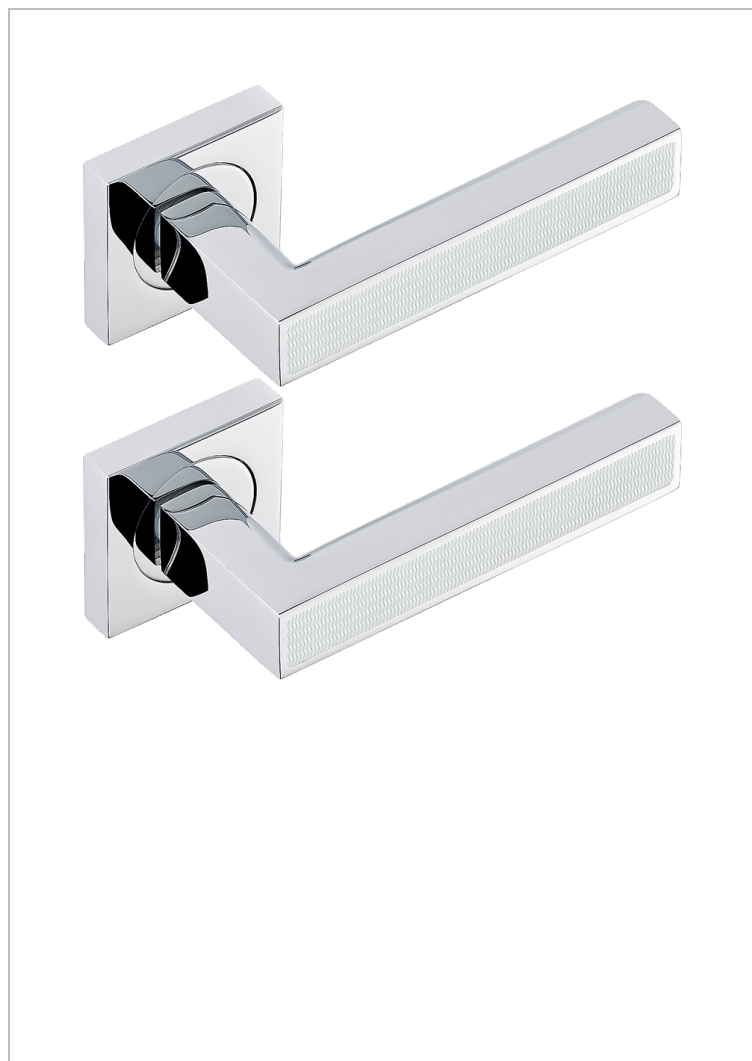

COLLECTION GENEVE

B8C-DHSM9

Par de manillas de puerta, Genève guilloché wave

THG[®]
PARIS

73072

02/06/2020

CARACTERÍSTICAS

- Collection Genève
- Par de manillas de puerta, Genève guilloché wave

ACABADOS DISPONIBLES

Bronce claro - D01
Cerámica negra mate - D30
Cromo - A02
Dorado - F01
Dorado mate - F07
Dorado pálido - F30

Dorado pálido mate (sin barniz) - F31
Níquel - B01
Níquel mate - C01
Pvd blush - H62
Pvd blush mate - H60
Pvd color latón - H49

Pvd color latón mate - H50
Pvd color níquel - H55
Pvd color níquel mate - H56
Pvd color oro - H52
Pvd color oro mate - H53
Pvd grafito - H64

Pvd grafito mate - H65
Pvd marrón bronce - F33
Pvd marrón bronce mate - F34
Pvd umber - H66
Pvd umber mate - H67