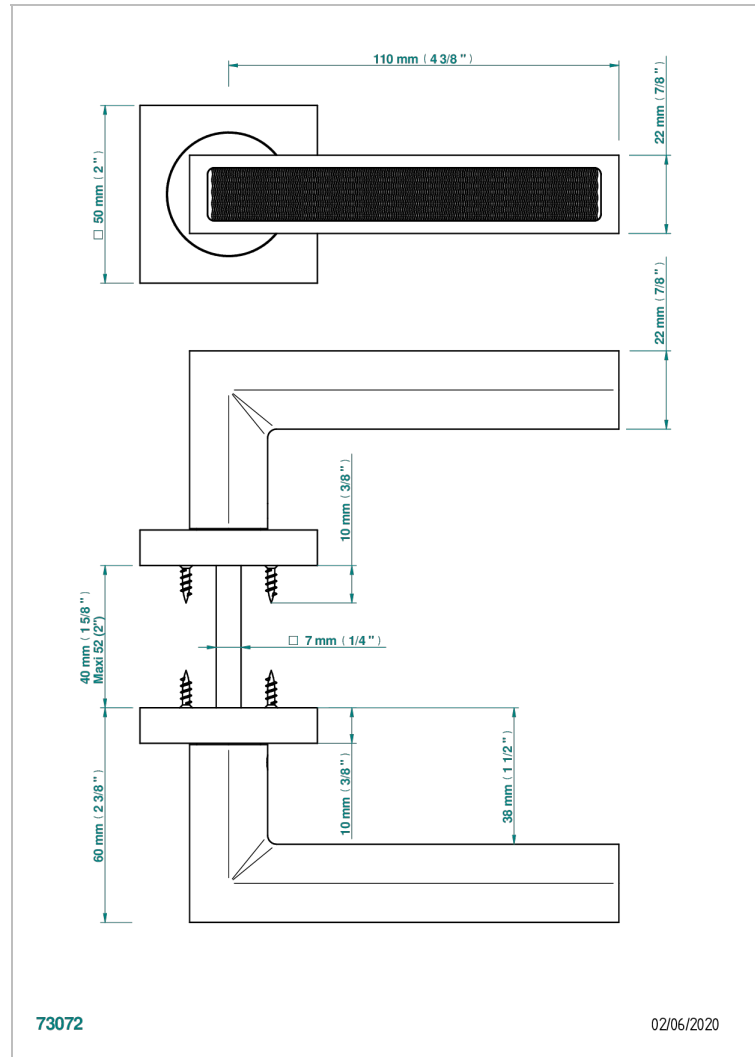

COLLECTION GENEVE

B8C-DHSM9

Pair of door handles - Genève, guilloché wave

THG[®]
PARIS

ХАРАКТЕРИСТИКИ

- Collection Genève
- Pair of door handles - Genève, guilloché wave

ДОСТУПНЫЕ ВАРИАНТЫ ПОКРЫТИЙ

Black ceram - D30
Blush PVD - H62
Graphite PVD - H64
Matt Umber PVD - H67
Matt blush PVD - H60
Matt graphite PVD - H65