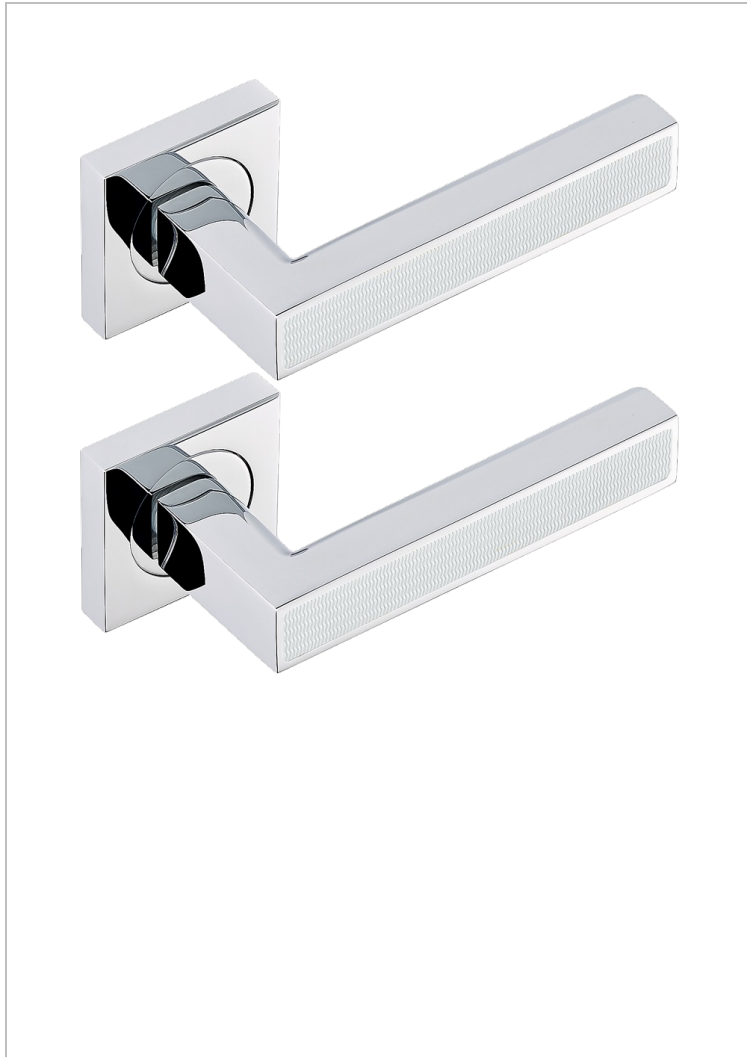

COLLECTION GENEVE

B8C-DHSM9

Pair of door handles - Genève, guilloché wave

THG[®]
PARIS

ХАРАКТЕРИСТИКИ

- Collection Genève
- Pair of door handles - Genève, guilloché wave

ДОСТУПНЫЕ ВАРИАНТЫ ПОКРЫТИЙ

Black ceram - D30
Blush PVD - H62
Graphite PVD - H64
Matt Umber PVD - H67
Matt blush PVD - H60
Matt graphite PVD - H65

Umber PVD - H66
Бронза - D01
Золото - F01
Матовое золото - F07
Матовое светлое золото - F31
Матовый никель - C01

Никель - B01
Покрытие PVD бронза - F33
Покрытие PVD золотистый цвет - H52
Покрытие PVD латунь - H49
Покрытие PVD матовая бронза - F34
Покрытие PVD матовая латунь - H50

Покрытие PVD матовый золотистый - H53
Покрытие PVD матовый никель - H56
Покрытие PVD никель - H55
Светлое золото - F30
Хром - A02