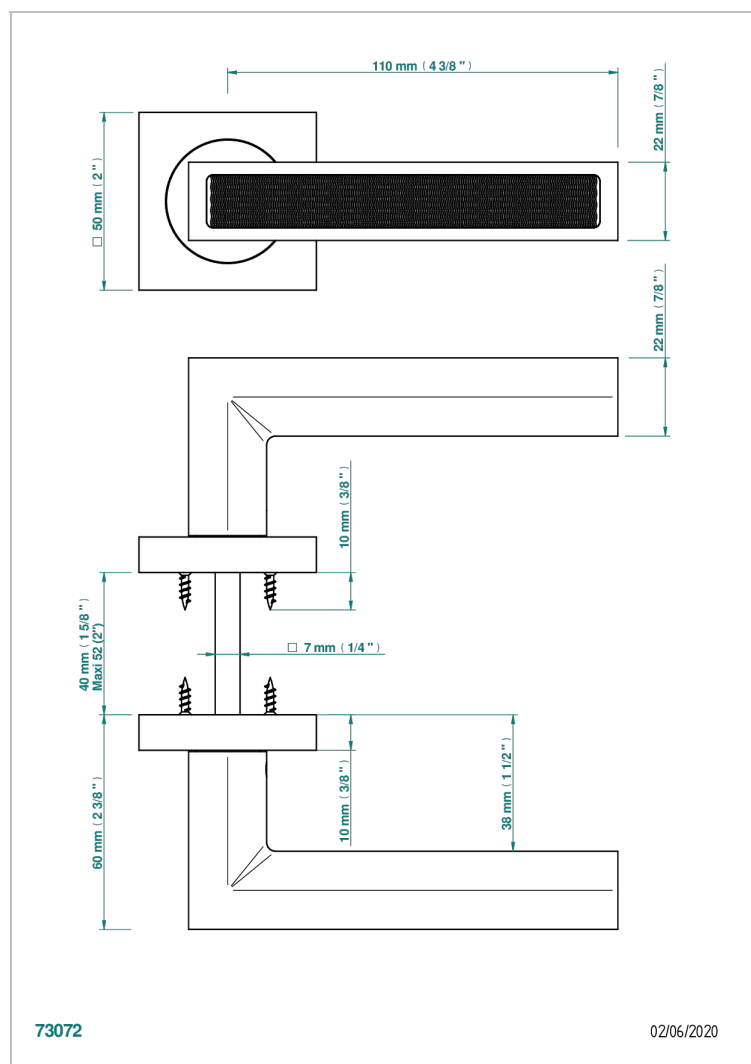

COLLECTION GENEVE

B8C-DHSM9

Paire de poignées de porte, Genève guilloché wave

THG[®]
PARIS

CARACTÉRISTIQUES

- Collection Genève
- Paire de poignées de porte, Genève guilloché wave

FINITIONS DISPONIBLES

Bronze clair - D01
Chromé - A02
Doré brillant - F01
Doré mat - F07
Nickel brillant - B01
Nickel mat - C01

Noir mat céramique - D30
Or pâle - F30
Or pâle mat - F31
Pvd blush - H62
Pvd blush mat - H60
Pvd couleur bronze brown - F33

Pvd couleur bronze brown - mat - F34
Pvd couleur doré - H52
Pvd couleur doré mat - H53
Pvd couleur laiton - H49
Pvd couleur laiton mat - H50
Pvd couleur nickel - H55

Pvd couleur nickel mat - H56
Pvd graphite - H64
Pvd graphite mat - H65
Pvd umber - H66
Pvd umber mat - H67

73072

02/06/2020