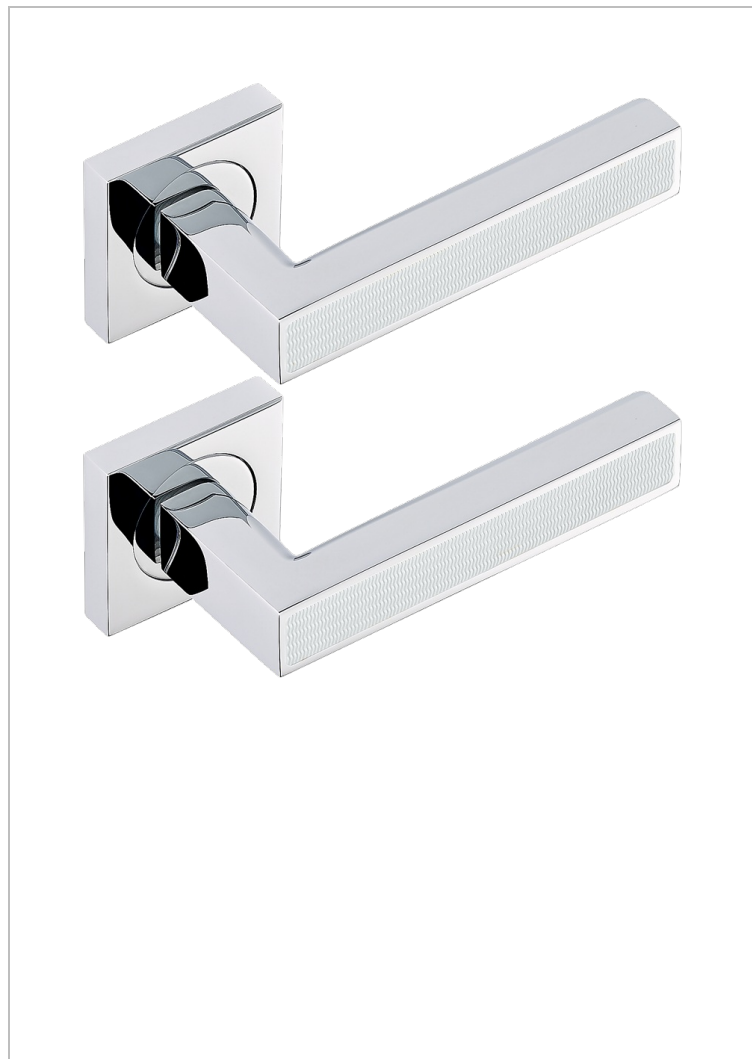

COLLECTION GENEVE

B8C-DHSM9

Paire de poignées de porte, Genève guilloché wave

THG[®]
PARIS

CARACTÉRISTIQUES

- Collection Genève
- Paire de poignées de porte, Genève guilloché wave

FINITIONS DISPONIBLES

Bronze clair - D01
Chromé - A02
Doré brillant - F01
Doré mat - F07
Nickel brillant - B01
Nickel mat - C01

Noir mat céramique - D30
Or pâle - F30
Or pâle mat - F31
Pvd blush - H62
Pvd blush mat - H60
Pvd couleur bronze brown - F33

Pvd couleur bronze brown - mat - F34
Pvd couleur doré - H52
Pvd couleur doré mat - H53
Pvd couleur laiton - H49
Pvd couleur laiton mat - H50
Pvd couleur nickel - H55