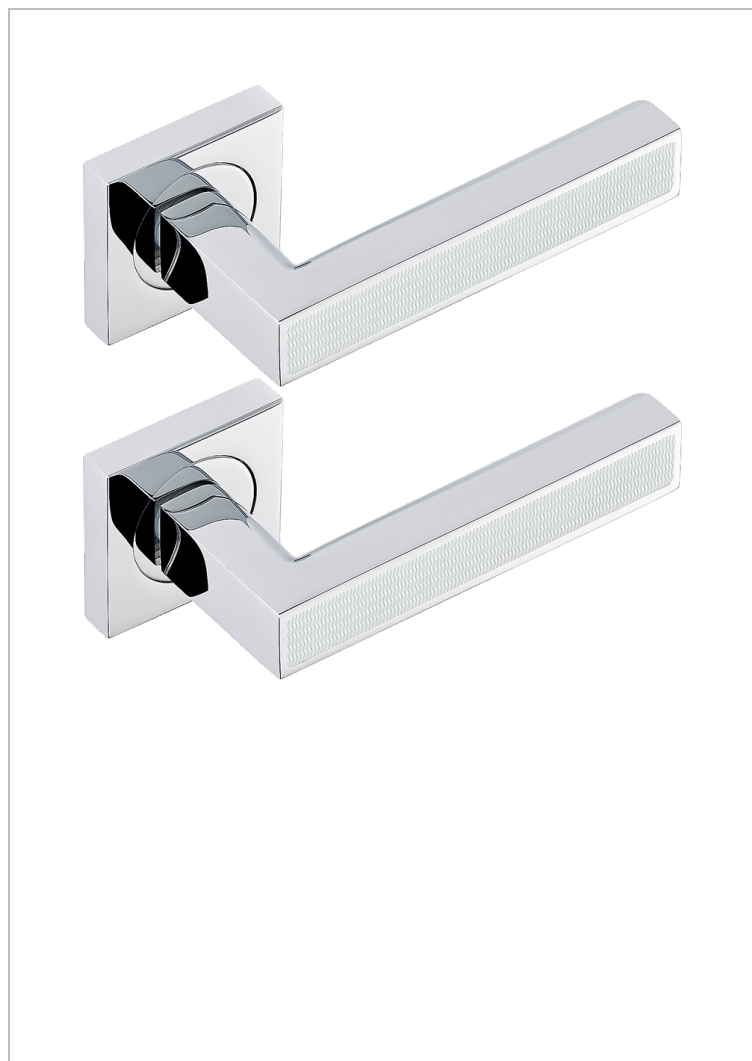

# COLLECTION GENEVE

B8C-DHSM9

Par de manillas de puerta, Genève guilloché wave

THG<sup>®</sup>  
PARIS

## CARACTERÍSTICAS

- Collection Genève
- Par de manillas de puerta, Genève guilloché wave

## ACABADOS DISPONIBLES

Bronce claro - D01  
Cerámica negra mate - D30  
Cromo - A02  
Dorado - F01  
Dorado mate - F07  
Dorado pálido - F30

Dorado pálido mate (sin barniz) - F31  
Níquel - B01  
Níquel mate - C01  
Pvd blush - H62  
Pvd blush mate - H60  
Pvd color latón - H49