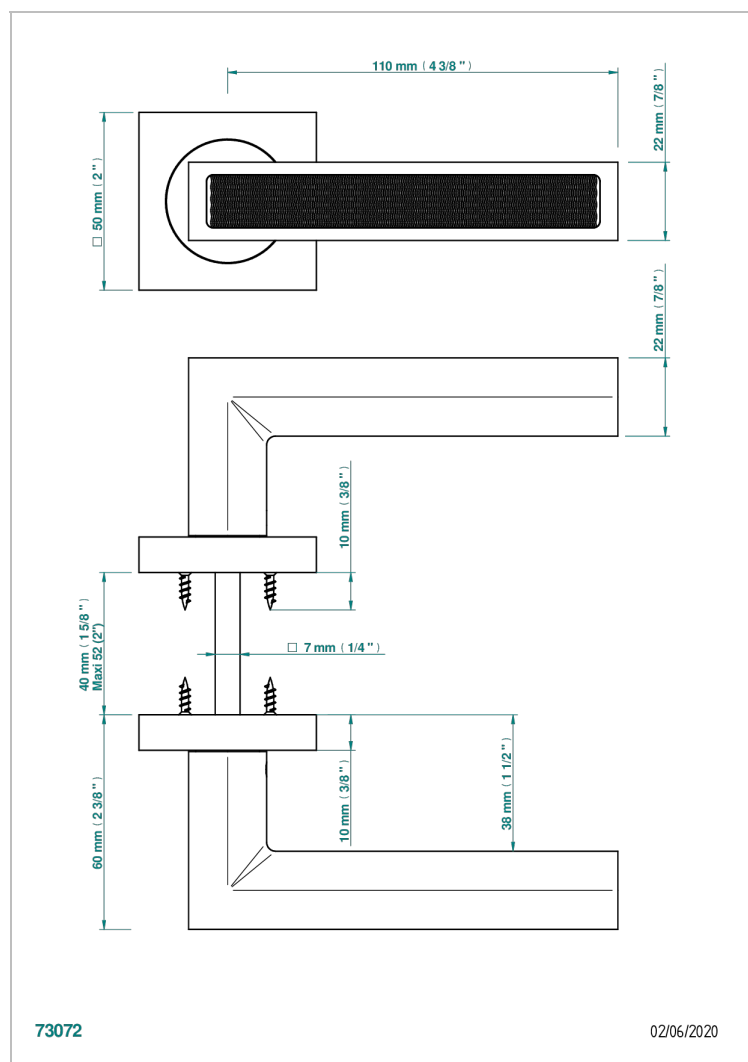

# COLLECTION GENEVE

B8C-DHSM9

Par de manillas de puerta, Genève guilloché wave

THG<sup>®</sup>  
PARIS

## CARACTERÍSTICAS

- Collection Genève
- Par de manillas de puerta, Genève guilloché wave