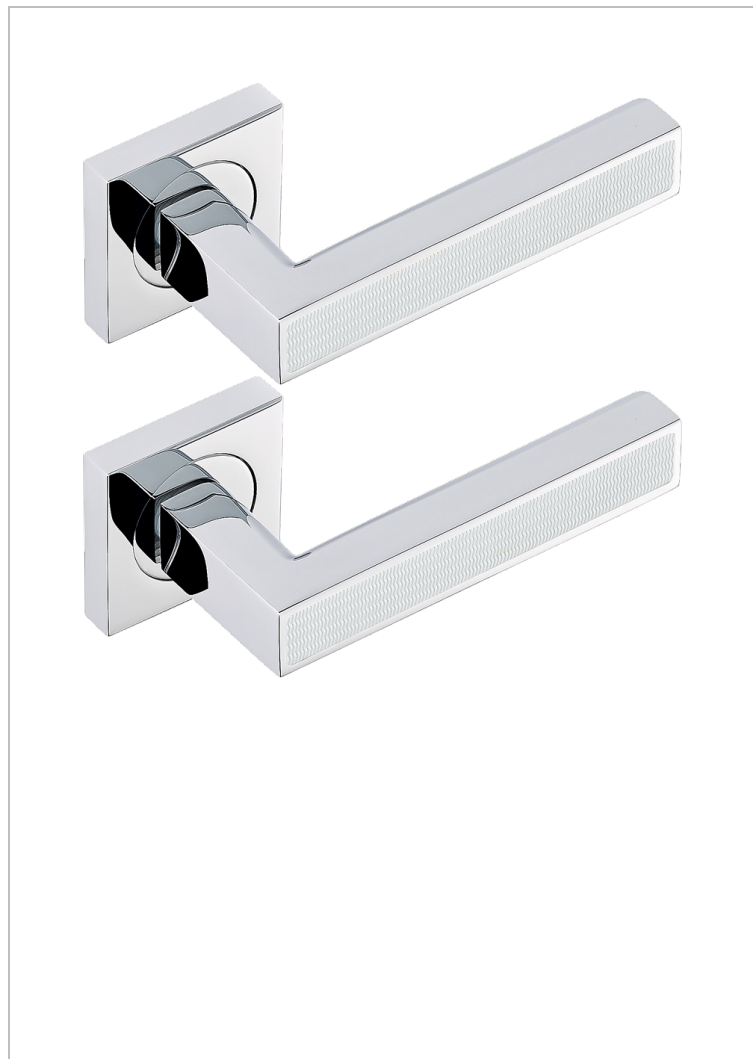

COLLECTION GENEVE

B8C-DHSM9

Paar Türgriffe, Genève Guilloché Wellen

THG[®]
PARIS

73072

02/06/2020

EIGENSCHAFTEN

- Collection Genève
- Paar Türgriffe, Genève Guilloché Wellen

VERFÜGBARE OBERFLÄCHEN

Blassgold - F30
Blassgold matt unlackiert - F31
Bronze hell - D01
Chrom - A02
Gold - F01
Gold matt - F07

Mattschwarz keramik - D30
Nickel matt - C01
Pvd blush - H62
Pvd blush matt - H60
Pvd bronze braun - F33
Pvd bronze braun matt - F34