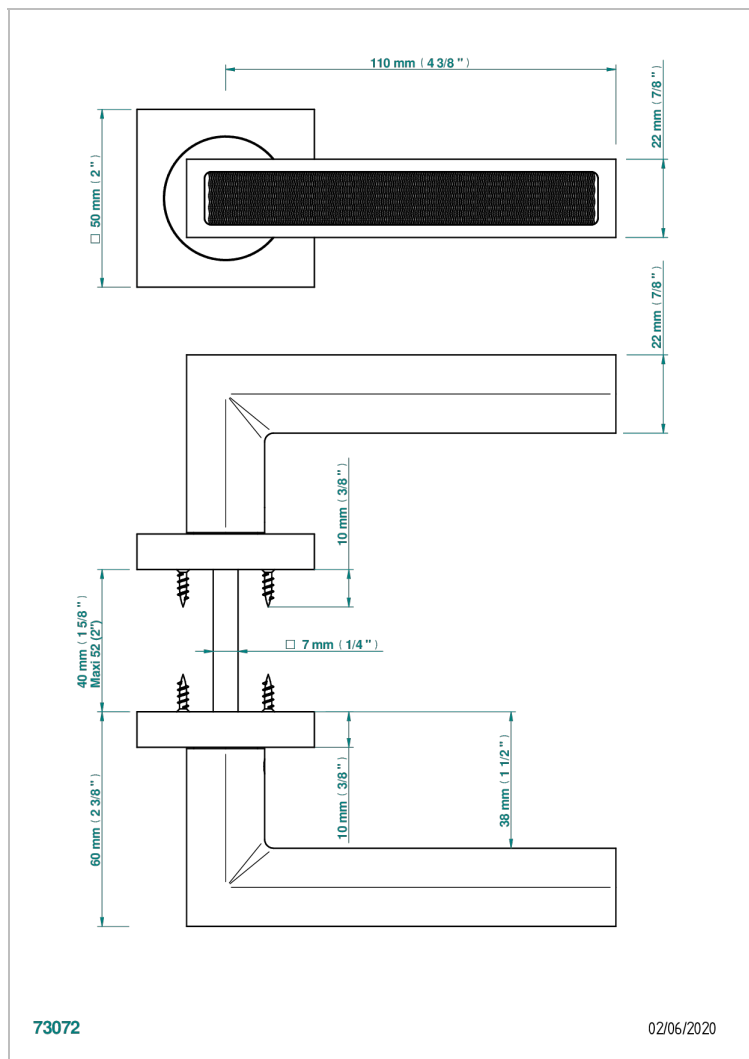

COLLECTION GENEVE

B8C-DHSM9

Paar Türgriffe, Genève Guilloché Wellen

THG[®]
PARIS

73072

02/06/2020

EIGENSCHAFTEN

- Collection Genève
- Paar Türgriffe, Genève Guilloché Wellen

VERFÜGBARE OBERFLÄCHEN

Blassgold - F30
Blassgold matt unlackiert - F31
Bronze hell - D01
Chrom - A02
Gold - F01
Gold matt - F07

Mattschwarz keramik - D30
Nickel matt - C01
Pvd blush - H62
Pvd blush matt - H60
Pvd bronze braun - F33
Pvd bronze braun matt - F34