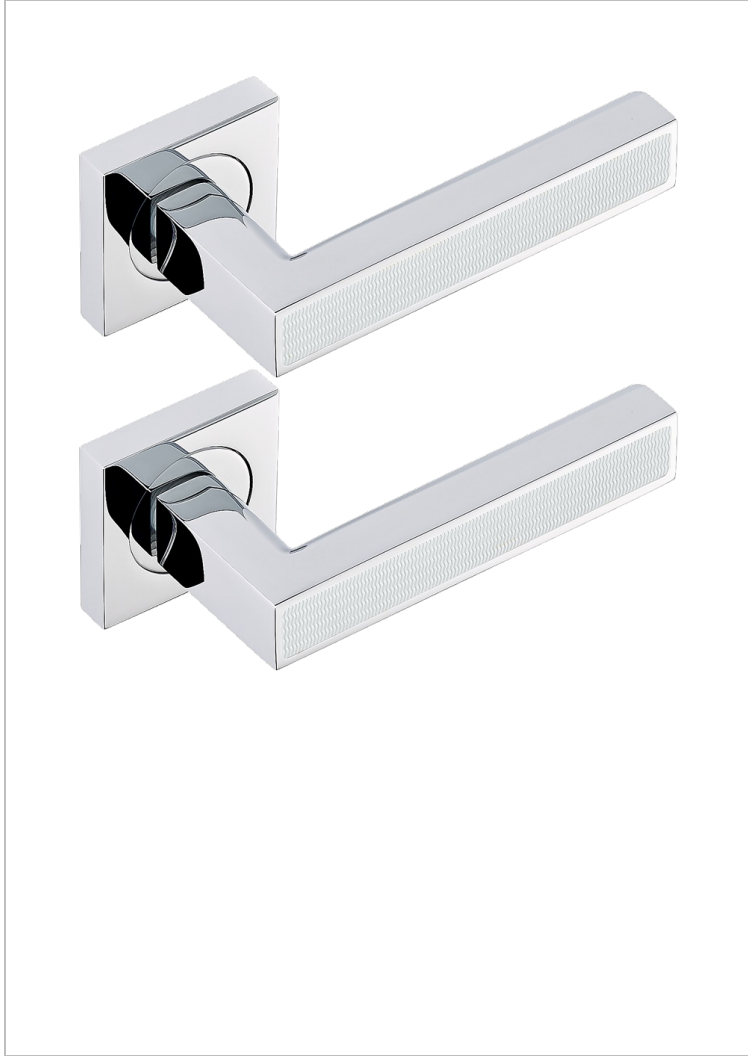

COLLECTION GENEVE

B8C-DHSM9

Pair of door handles - Genève, guilloché wave

73072

02/06/2020

特色

- Collection Genève
- Pair of door handles - Genève, guilloché wave

可选饰面

Black ceram - D30
Blush PVD - H62
Graphite PVD - H64
Matt Umber PVD - H67
Matt blush PVD - H60
Matt graphite PVD - H65

PVD哑光棕铜 - F34
PVD哑光金 - H53
PVD哑光铜 - H50
PVD哑光镍 - H56
PVD抛光铜 - H49
PVD棕铜 - F33

PVD金色 - H52
PVD镍 - H55
Umber PVD - H66
哑光浅金 - F31
哑光金 - F07
哑光镍 - C01