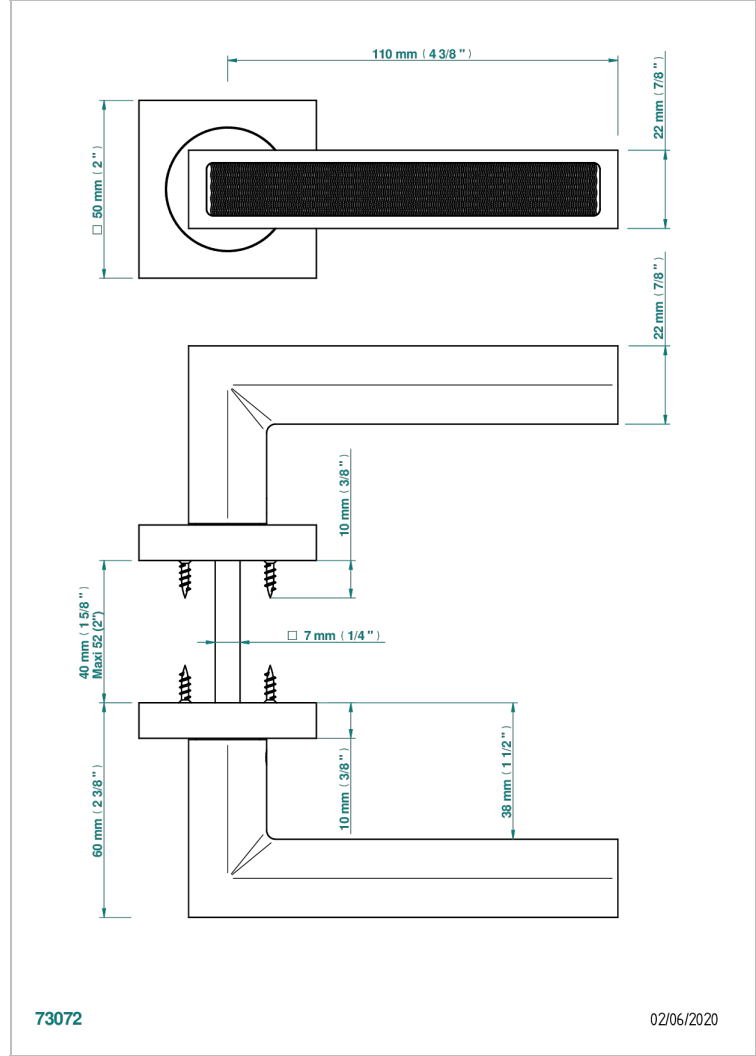

COLLECTION GENEVE

B8C-DHSM9

Pair of door handles - Genève, guilloché wave

73072

02/06/2020

特色

- Collection Genève
- Pair of door handles - Genève, guilloché wave

可选饰面

抛光金 (24K金) - F01
抛光铬 - A02
抛光镍 - B01
浅金 - F30
漆面铜 - D01