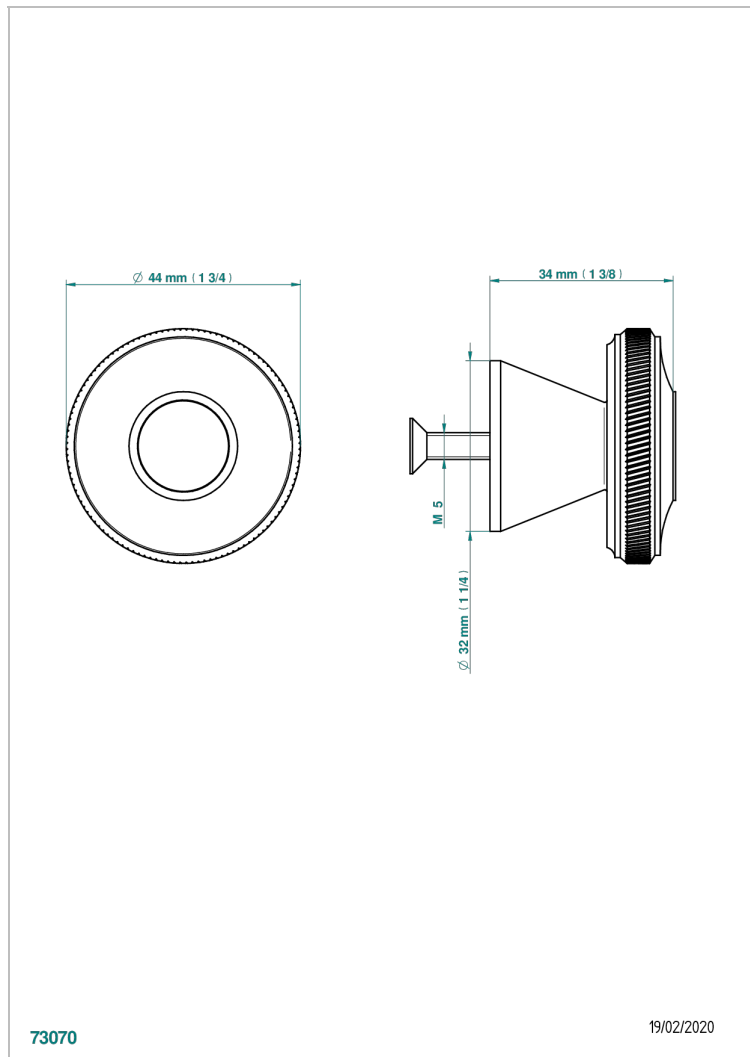

# CORVAIR HOWLITE CON MANETAS

U8G-26BP

Tirador medio modelo

THG<sup>®</sup>  
PARIS

## CARACTERÍSTICAS

- Corvaair Howlite con manetas
- Tirador medio modelo