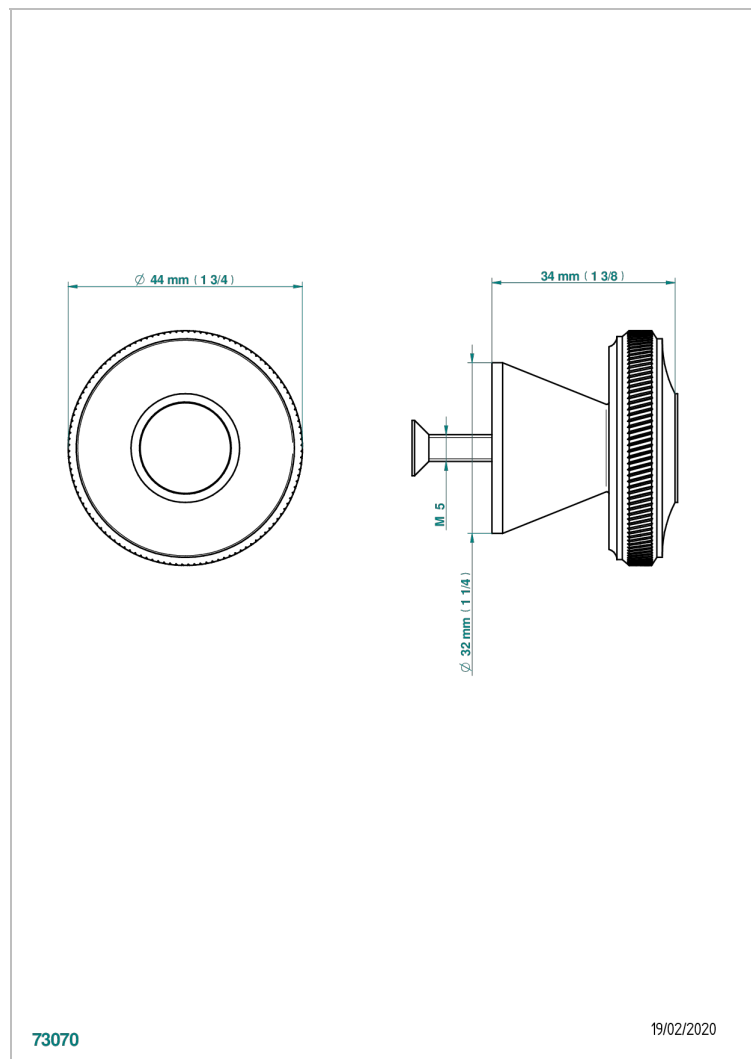

CORVAIR HOWLITE A MANETTES

U8G-26BP

Bouton moyen modèle

THG[®]
PARIS

CARACTÉRISTIQUES

- Corvair Howlite à manettes
- Bouton moyen modèle

FINITIONS DISPONIBLES

Bronze clair - D01
Chromé - A02
Chromé mat - C02
Doré brillant - F01
Doré mat - F07
Nickel brillant - B01

Nickel mat - C01
Noir mat céramique - D30
Or pâle - F30
Or pâle mat - F31
Pvd blush - H62
Pvd blush mat - H60

Pvd couleur bronze brown - F33
Pvd couleur bronze brown - mat - F34
Pvd couleur doré - H52
Pvd couleur doré mat - H53
Pvd couleur laiton - H49
Pvd couleur laiton mat - H50