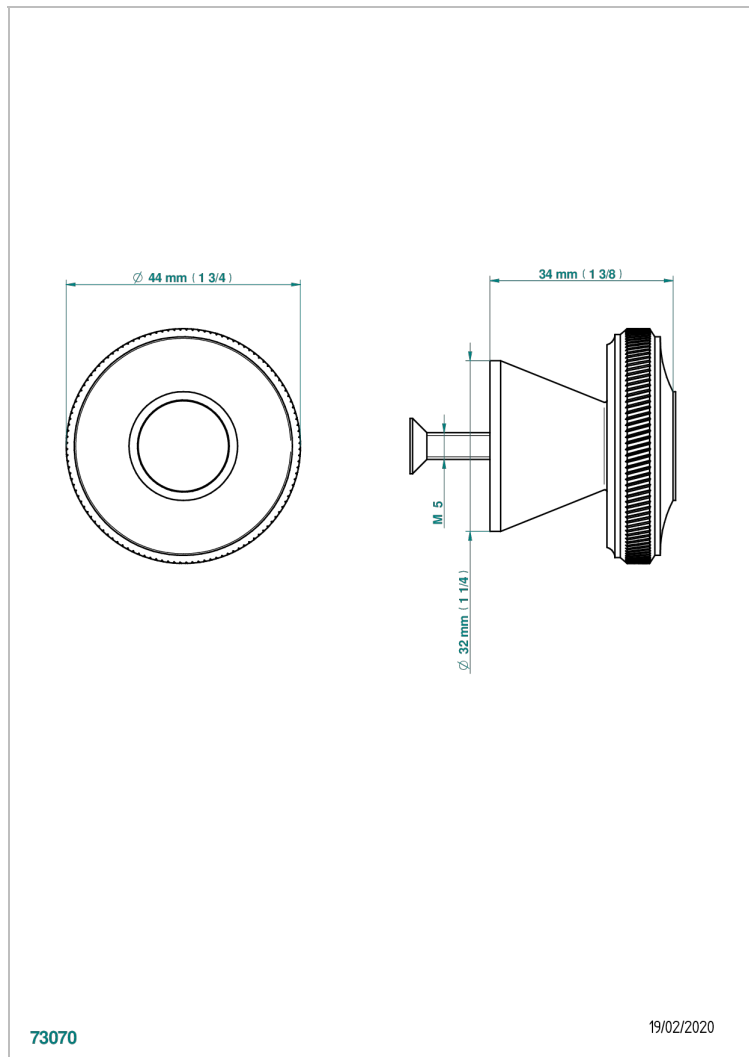

CORVAIR HOWLITE CON MANETAS

U8G-26BP

Tirador medio modelo

THG[®]
PARIS

CARACTERÍSTICAS

- Corvaair Howlite con manetas
- Tirador medio modelo

ACABADOS DISPONIBLES

Bronce claro - D01
Cerámica negra mate - D30
Cromo - A02
Cromo mate - C02
Dorado - F01
Dorado mate - F07