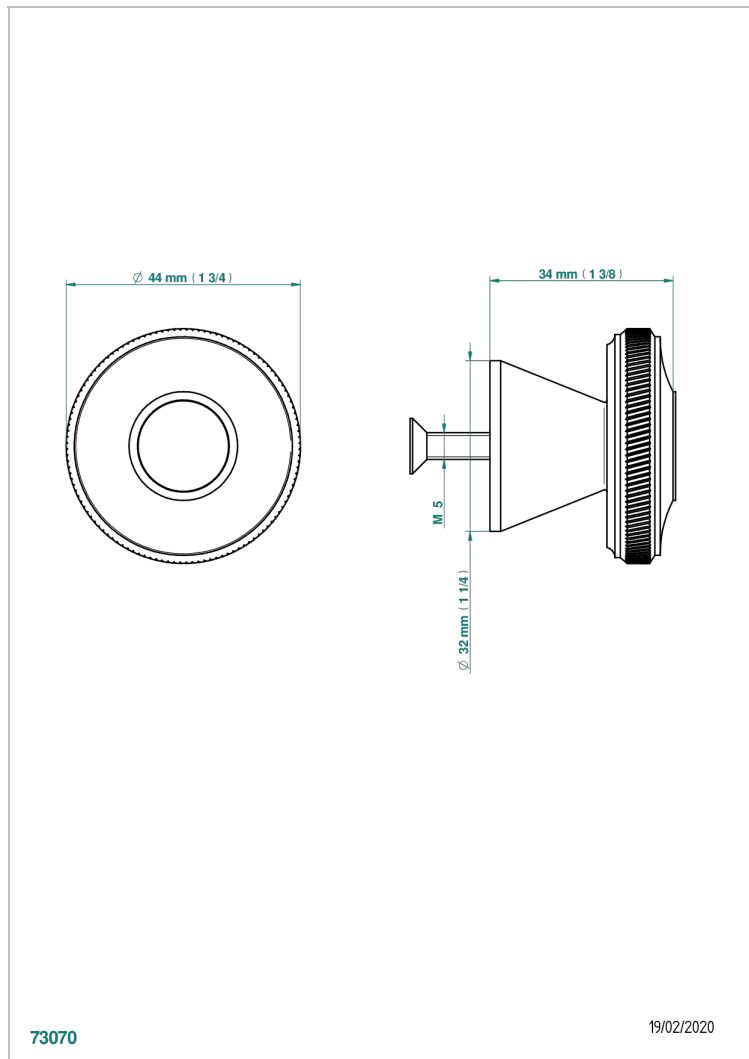

# CORVAIR HOWLITE A MANETTES

U8G-26BP

Bouton moyen modèle

THG<sup>®</sup>  
PARIS

## CARACTÉRISTIQUES

- Corvair Howlite à manettes
- Bouton moyen modèle